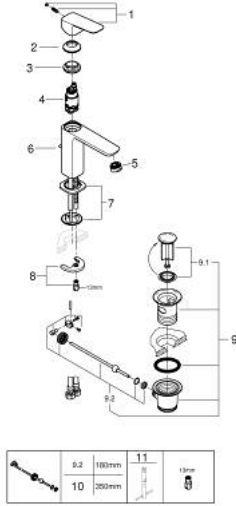

• تقنية GROHE EcoJoy لمياه أقل وتدفق ممتاز

• maximum flow rate (at 3 bar): 5 l/min

• نظام تركيب GROHE FastFixation

• مجموعة بالوعة منبتقة 1 1/4"

• خراطيم توصيل مرنة

GROHE CUBE0 10 174 924 30 خلاط مغسلة بمقبض واحد 1/2 M-SIZE

قطع الغيار

1: Cubeo Lever (رقم الطلب: 1060132430)

2: غطاء (رقم الطلب: 465812430)

3: حلقة تركيب (رقم الطلب: 07419000)

4: خرطوشة (رقم الطلب: 46580000)

5: فلتر مياه (رقم الطلب: 481592430)

6: lift rod (رقم الطلب: 659362430)

7: Cubeo Rosette (رقم الطلب: 1060152430)

8: طقم تركيب ساق (رقم الطلب: 46249000)

9: مجموعة تصريف بقياس 1 1/4 بوصة (رقم الطلب: 289102430)

9.1: فيشه (رقم الطلب: 071822430)

9.2: عامود غير متمركز (رقم الطلب: 07052000)