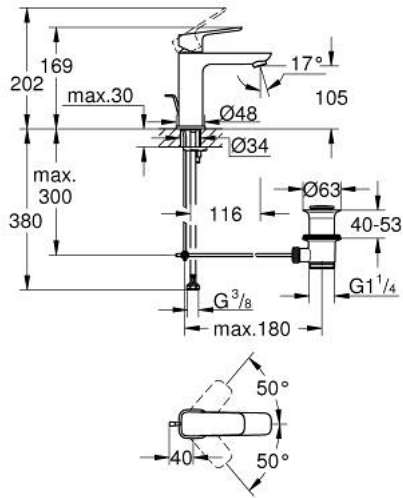

GROHE CUBE0 10 174 924 30 خلاط مغسلة بمقبض واحد 1/2 M-SIZE

وصف المنتج

• اللون: Matte Black

• تركيب بثقب واحد

• مقبض معدني

• خرطوشة سيراميك 28 مم GROHE SilkMove

• محدد معدل تدفق قابل للتعديل

• مع محدد درجة حرارة

• تقنية GROHE EcoJoy لمياه أقل وتدفق ممتاز

• maximum flow rate (at 3 bar): 5 l/min

• نظام تركيب GROHE FastFixation

• مجموعة بالوعة منبتقة 1 1/4"

• خراطيم توصيل مرنة

GROHE CUBE0 10 174 924 30 خلاط مغسلة بمقبض واحد 1/2 M-SIZE

قطع الغيار

1: Cubeo Lever (رقم الطلب: 1060132430)

2: غطاء (رقم الطلب: 465812430)

3: حلقة تركيب (رقم الطلب: 07419000)

4: خرطوشة (رقم الطلب: 46580000)

5: فلتر مياه (رقم الطلب: 481592430)

6: lift rod (رقم الطلب: 659362430)

7: Cubeo Rosette (رقم الطلب: 1060152430)

8: طقم تركيب ساق (رقم الطلب: 46249000)

9: مجموعة تصريف بقياس 1 1/4 بوصة (رقم الطلب: 289102430)

9.1: فيشه (رقم الطلب: 071822430)

9.2: عامود غير متمركز (رقم الطلب: 07052000)