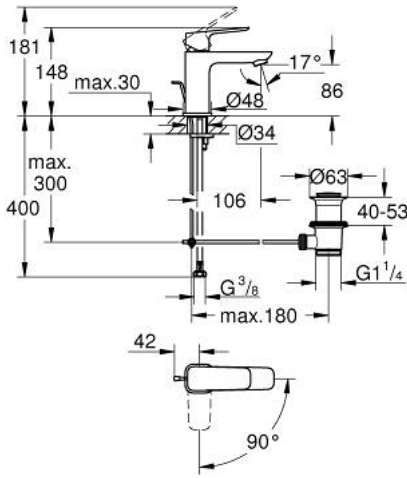

GROHE CUBE0 10 173 124 30 مقاس صغير

وصف المنتج:

• اللون: Matte Black

• تركيب بثقب واحد

• مقبض معدني

• خرطوشة سيراميك 28 مم GROHE SilkMove

• EcoMode - cold water flow in mid-lever position saves energy

• محدد معدل تدفق قابل للتعديل

• مع محدد درجة حرارة

• Low Flow Rate for exceptional efficiency

• maximum flow rate (at 3 bar): 3.5 l/min

• نظام تركيب GROHE FastFixation

• مجموعة بالوعة منبتقة 1 1/4"

• خراطيم توصيل مرنة

GROHE CUBE0 10 173 124 30 خلاط حوض بمقبض فردي بقياس 1/2 بوصة مقاس صغير

قطع الغيار:

1: lever (الطلب رقم 1060182430)

2: غطاء (الطلب رقم 465812430)

3: حلقة تركيب (الطلب رقم 07419000)

4: cartridge (الطلب رقم 1150639990)

5: flow control (الطلب رقم 426042430)

6: lift rod (الطلب رقم 659362430)

7: Cubeo Rosette (الطلب رقم 1060152430)

8: طقم تركيب ساق (الطلب رقم 46249000)

9: مجموعة تصريف بقياس 1 1/4 بوصة (الطلب رقم 289102430)

9.1: فيشه (الطلب رقم 071822430)

9.2: عامود غير متمركز (الطلب رقم 07052000)