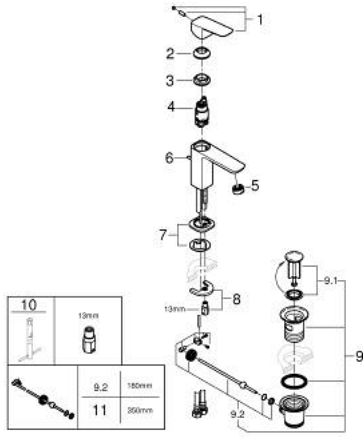

GROHE CUBE0 10 173 124 30 مقاس صغير

وصف المنتج:

• اللون: Matte Black

• تركيب بثقب واحد

• مقبض معدني

• خرطوشة سيراميك 28 مم GROHE SilkMove

• EcoMode - cold water flow in mid-lever position saves energy

• محدد معدل تدفق قابل للتعديل

• مع محدد درجة حرارة

• Low Flow Rate for exceptional efficiency

• maximum flow rate (at 3 bar): 3.5 l/min

• نظام تركيب GROHE FastFixation

• مجموعة بالوعة منبتقة 1 1/4"

• خراطيم توصيل مرنة

GROHE CUBE0 10 173 124 30 خلاط حوض بمقبض فردي بقياس 1/2 بوصة مقاس صغير

قطع الغيار:

1: lever (الطلب رقم 1060182430)

2: غطاء (الطلب رقم 465812430)

3: حلقة تركيب (الطلب رقم 07419000)

4: cartridge (الطلب رقم 1150639990)

5: flow control (الطلب رقم 426042430)

6: lift rod (الطلب رقم 659362430)

7: Cubeo Rosette (الطلب رقم 1060152430)

8: طقم تركيب ساق (الطلب رقم 46249000)

9: مجموعة تصريف بقياس 1 1/4 بوصة (الطلب رقم 289102430)

9.1: فيشه (الطلب رقم 071822430)

9.2: عامود غير متمركز (الطلب رقم 07052000)