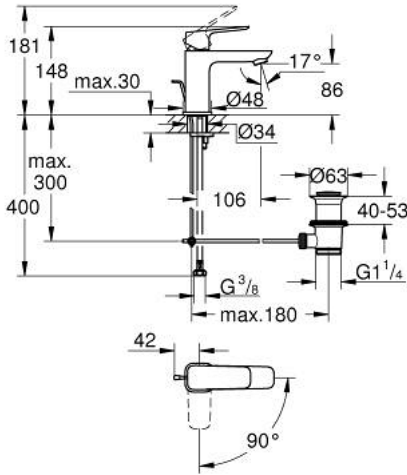

GROHE CUBE0 10 173 100 00 خلاط حوض بمقبض فردي بقياس 1/2 بوصة  
مقاس صغير

وصف المنتج

• اللون: كروم

• تركيب بثقب واحد

• مقبض معدني

• خرطوشة سيراميك 28 مم GROHE SilkMove

• EcoMode - cold water flow in mid-lever position saves energy

• محدد معدل تدفق قابل للتعديل

• مع محدد درجة حرارة

• لمسة كروم نهائية من GROHE LongLife

• Low Flow Rate for exceptional efficiency

• maximum flow rate (at 3 bar): 3.5 l/min

• نظام تركيب GROHE FastFixation

• مجموعة بالوعة منبثقة 1 1/4"

## GROHE CUBE0 10 173 100 00 خلاط حوض بمقبض فردي بقياس 1/2 بوصة مقاس صغير

قطع الغيار:

1: Cubeo Lever (رقم الطلب: 1060180000)

2: غطاء (رقم الطلب: 46581000)

3: حلقة تركيب (رقم الطلب: 07419000)

4: cartridge (رقم الطلب: 1150639990)