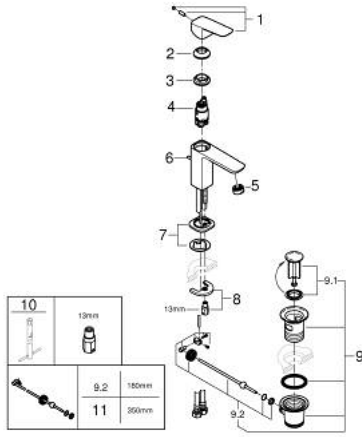

GROHE CUBE0 10 173 100 00 خلاط حوض بمقبض فردي بقياس 1/2 بوصة  
مقاس صغير

وصف المنتج

• اللون: كروم

• تركيب بثقب واحد

• مقبض معدني

• خرطوشة سيراميك 28 مم GROHE SilkMove

• EcoMode - cold water flow in mid-lever position saves energy

• محدد معدل تدفق قابل للتعديل

• مع محدد درجة حرارة

• لمسة كروم نهائية من GROHE LongLife

• Low Flow Rate for exceptional efficiency

• maximum flow rate (at 3 bar): 3.5 l/min

• نظام تركيب GROHE FastFixation

• مجموعة بالوعة منبثقة 1 1/4"

## GROHE CUBE0 10 173 100 00 خلاط حوض بمقبض فردي بقياس 1/2 بوصة مقاس صغير

قطع الغيار:

1: Cubeo Lever (رقم الطلب: 1060180000)

2: غطاء (رقم الطلب: 46581000)

3: حلقة تركيب (رقم الطلب: 07419000)

4: cartridge (رقم الطلب: 1150639990)