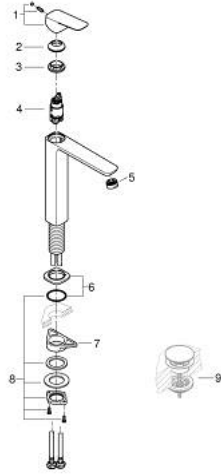

GROHE CUBE0 10 172 924 30
مقاس كبير للغاية

وصف المنتج:

- اللون: Matte Black
- تركيب بثقب واحد
- للمغاسل ذاتية الوقوف
- مقبض معدني
- خرطوشة سيراميك 28 مم GROHE SilkMove
- محدد معدل تدفق قابل للتعديل
- مع محدد درجة حرارة
- تقنية GROHE EcoJoy لمياه أقل وتدفق ممتاز
- maximum flow rate (at 3 bar): 5 l/min
- مرغي المياه القابل للتعديل GROHE AquaGuide
- نظام تركيب GROHE FastFixation
- smooth body
- خرطوم توصيل مرنة

GROHE CUBE0 10 172 924 30 خلاط حوض بمقبض فردي بقياس 1/2 بوصة
مقاس كبير للغاية

قطع الغيار:

1: Cubeo Lever (رقم الطلب: 1060132430)

2: غطاء (رقم الطلب: 465812430)

3: حلقة تركيب (رقم الطلب: 07419000)

4: خرطوشة (رقم الطلب: 46580000)

5: محافظ على استقامة التدفق (رقم الطلب: 468372430)

6: escutcheon (رقم الطلب: 1060162430)

7: لوحة الدعم (رقم الطلب: 05334000)

8: تجميع مثبت ساق (رقم الطلب: 48384000)

9: طقم تصريف بقياس للفتح بالضغط* (رقم الطلب: 658072430)