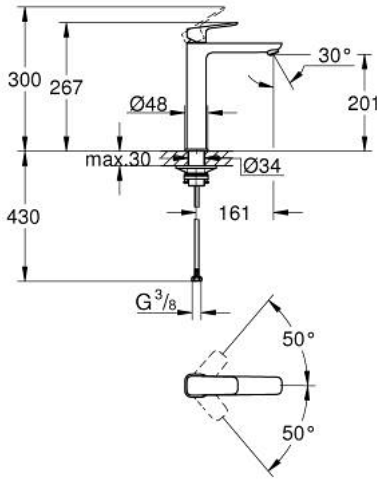

GROHE CUBE0 10 172 924 30
مقاس كبير للغاية

وصف المنتج:

- اللون: Matte Black
- تركيب بثقب واحد
- للمغاسل ذاتية الوقوف
- مقبض معدني
- خرطوشة سيراميك 28 مم GROHE SilkMove
- محدد معدل تدفق قابل للتعديل
- مع محدد درجة حرارة
- تقنية GROHE EcoJoy لمياه أقل وتدفق ممتاز
- maximum flow rate (at 3 bar): 5 l/min
- مرغي المياه القابل للتعديل GROHE AquaGuide
- نظام تركيب GROHE FastFixation
- smooth body
- خرطوم توصيل مرنة

GROHE CUBE0 10 172 924 30 خلاط حوض بمقبض فردي بقياس 1/2 بوصة
مقاس كبير للغاية

قطع الغيار:

1: Cubeo Lever (رقم الطلب: 1060132430)

2: غطاء (رقم الطلب: 465812430)

3: حلقة تركيب (رقم الطلب: 07419000)

4: خرطوشة (رقم الطلب: 46580000)

5: محافظ على استقامة التدفق (رقم الطلب: 468372430)

6: escutcheon (رقم الطلب: 1060162430)

7: لوحة الدعم (رقم الطلب: 05334000)

8: تجميع مثبت ساق (رقم الطلب: 48384000)

9: طقم تصريف بقياس للفتح بالضغط* (رقم الطلب: 658072430)