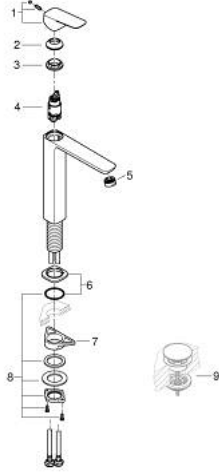

GROHE CUBE0 10 172 900 00 خلاط حوض بمقبض فردي بقياس 1/2 بوصة  
مقاس كبير للغاية

وصف المنتج:

- اللون: كروم
- تركيب بثقب واحد
- للمغاسل ذاتية الوقوف
- مقبض معدني
- خرطوشة سيراميك 28 مم GROHE SilkMove
- محدد معدل تدفق قابل للتعديل
- مع محدد درجة حرارة
- تقنية GROHE EcoJoy لمياه أقل وتدفق ممتاز
- maximum flow rate (at 3 bar): 5 l/min
- مرغي المياه القابل للتعديل GROHE AquaGuide
- نظام تركيب GROHE FastFixation
- smooth body
- خرابطيم توصيل مرنة

GROHE CUBE0 10 172 900 00 خلاط حوض بمقبض فردي بقياس 1/2 بوصة  
مقاس كبير للغاية

قطع الغيار:

1: Cubeo Lever (رقم الطلب: 1060130000)

2: غطاء (رقم الطلب: 46581000)

3: حلقة تركيب (رقم الطلب: 07419000)

4: خرطوشة (رقم الطلب: 46580000)

5: محافظ على استقامة التدفق (رقم الطلب: 46837000)

6: escutcheon (رقم الطلب: 1060160000)

7: لوحة الدعم (رقم الطلب: 05334000)

8: تجميع مثبت ساق (رقم الطلب: 48384000)

9: طقم تصريف بقياس للفتح بالضغط\* (رقم الطلب: 65807000)