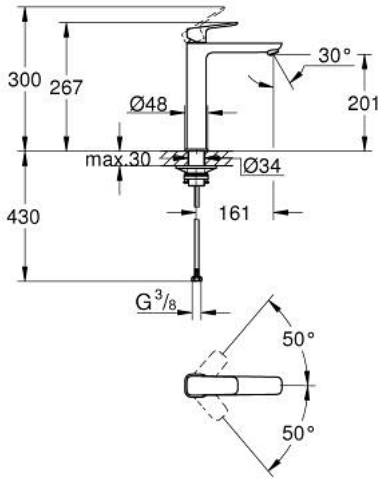

GROHE CUBE0 10 172 900 00 خلاط حوض بمقبض فردي بقياس 1/2 بوصة  
مقاس كبير للغاية

وصف المنتج:

- اللون: كروم
- تركيب بثقب واحد
- للمغاسل ذاتية الوقوف
- مقبض معدني
- خرطوشة سيراميك 28 مم GROHE SilkMove
- محدد معدل تدفق قابل للتعديل
- مع محدد درجة حرارة
- تقنية GROHE EcoJoy لمياه أقل وتدفق ممتاز
- maximum flow rate (at 3 bar): 5 l/min
- مرغي المياه القابل للتعديل GROHE AquaGuide
- نظام تركيب GROHE FastFixation
- smooth body
- خرابطيم توصيل مرنة

GROHE CUBE0 10 172 900 00 خلاط حوض بمقبض فردي بقياس 1/2 بوصة  
مقاس كبير للغاية

قطع الغيار:

1: Cubeo Lever (رقم الطلب: 1060130000)

2: غطاء (رقم الطلب: 46581000)

3: حلقة تركيب (رقم الطلب: 07419000)

4: خرطوشة (رقم الطلب: 46580000)

5: محافظ على استقامة التدفق (رقم الطلب: 46837000)

6: escutcheon (رقم الطلب: 1060160000)

7: لوحة الدعم (رقم الطلب: 05334000)

8: تجميع مثبت ساق (رقم الطلب: 48384000)

9: طقم تصريف بقياس للفتح بالضغط\* (رقم الطلب: 65807000)