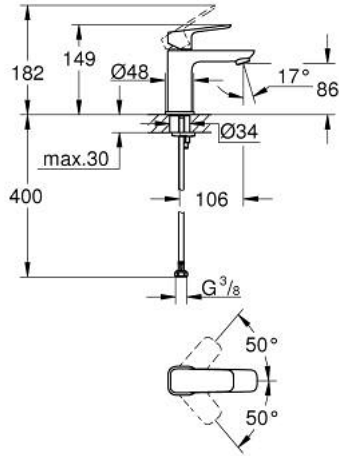

GROHE CUBE0 10 169 924 30 خلاط حوض بمقبض فردي بقياس 1/2 بوصة
مقاس صغير

وصف المنتج:

• اللون: Matte Black

• تركيب بثقب واحد

• مقبض معدني

• خرطوشة سيراميك 28 مم GROHE SilkMove

• محدد معدل تدفق قابل للتعديل

• مع محدد درجة حرارة

• تقنية GROHE EcoJoy لمياه أقل وتدفق ممتاز

• maximum flow rate (at 3 bar): 5 l/min

• نظام تركيب GROHE FastFixation

• smooth body

• خراطيم توصيل مرنة

GROHE CUBE0 10 169 924 30 خلاط حوض بمقبض فردي بقياس 1/2 بوصة
مقاس صغير

قطع الغيار:

1: Cubeo Lever (رقم الطلب: 1060132430)

2: غطاء (رقم الطلب: 465812430)

3: حلقة تركيب (رقم الطلب: 07419000)

4: خرطوشة (رقم الطلب: 46580000)

5: فلتر مياه (رقم الطلب: 481592430)

6: Cubeo Rosette (رقم الطلب: 1060152430)

7: طقم تركيب ساق (رقم الطلب: 46249000)

8: طقم تصريف بقياس للفتح بالضغط* (رقم الطلب: 658072430)

9: مفتاح تحميل* (رقم الطلب: 19017000)

* إكسسوارات اختيارية