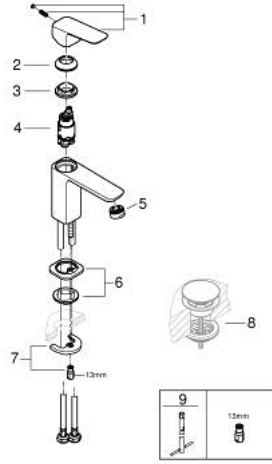

• تقنية GROHE EcoJoy لمياه أقل وتدفق ممتاز

• maximum flow rate (at 3 bar): 5 l/min

• نظام تركيب GROHE FastFixation

• smooth body

• خراطيم توصيل مرنة

GROHE CUBE0 10 169 924 30 خلاط حوض بمقبض فردي بقياس 1/2 بوصة
مقاس صغير

قطع الغيار:

1: Cubeo Lever (رقم الطلب: 1060132430)

2: غطاء (رقم الطلب: 465812430)

3: حلقة تركيب (رقم الطلب: 07419000)

4: خرطوشة (رقم الطلب: 46580000)

5: فلتر مياه (رقم الطلب: 481592430)

6: Cubeo Rosette (رقم الطلب: 1060152430)

7: طقم تركيب ساق (رقم الطلب: 46249000)

8: طقم تصريف بقياس للفتح بالضغط* (رقم الطلب: 658072430)

9: مفتاح تحميل* (رقم الطلب: 19017000)

* إكسسوارات اختيارية