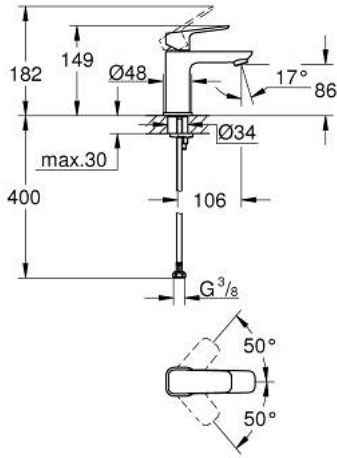

GROHE CUBE0 10 169 900 00 خلاط حوض بمقبض فردي بقياس 1/2 بوصة
مقاس صغير

وصف المنتج:

• اللون: كروم

• تركيب بثقب واحد

• مقبض معدني

• خرطوشة سيراميك 28 مم GROHE SilkMove

• محدد معدل تدفق قابل للتعديل

• مع محدد درجة حرارة

• تقنية GROHE EcoJoy لمياه أقل وتدفق ممتاز

• maximum flow rate (at 3 bar): 5 l/min

• نظام تركيب GROHE FastFixation

• smooth body

• خراطيم توصيل مرنة

GROHE CUBE0 10 169 900 00 خلاط حوض بمقبض فردي بقياس 1/2 بوصة
مقاس صغير

قطع الغيار:

1: Cubeo Lever (رقم الطلب: 1060130000)

2: غطاء (رقم الطلب: 46581000)

3: حلقة تركيب (رقم الطلب: 07419000)

4: خرطوشة (رقم الطلب: 46580000)

5: فلتر مياه (رقم الطلب: 48159000)

6: Cubeo Rosette (رقم الطلب: 1060150000)

7: طقم تركيب ساق (رقم الطلب: 46249000)

8: طقم تصريف بقياس للفتح بالضغط* (رقم الطلب: 65807000)

9: مفتاح تحميل* (رقم الطلب: 19017000)

* إكسسوارات اختيارية*