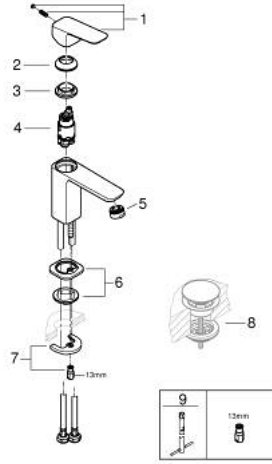

GROHE CUBE0 10 169 900 00 خلاط حوض بمقبض فردي بقياس 1/2 بوصة
مقاس صغير

وصف المنتج:

• اللون: كروم

• تركيب بثقب واحد

• مقبض معدني

• خرطوشة سيراميك 28 مم GROHE SilkMove

• محدد معدل تدفق قابل للتعديل

• مع محدد درجة حرارة

• تقنية GROHE EcoJoy لمياه أقل وتدفق ممتاز

• maximum flow rate (at 3 bar): 5 l/min

• نظام تركيب GROHE FastFixation

• smooth body

• خراطيم توصيل مرنة

GROHE CUBE0 10 169 900 00 خلاط حوض بمقبض فردي بقياس 1/2 بوصة
مقاس صغير

قطع الغيار:

1: Cubeo Lever (رقم الطلب: 1060130000)

2: غطاء (رقم الطلب: 46581000)

3: حلقة تركيب (رقم الطلب: 07419000)

4: خرطوشة (رقم الطلب: 46580000)

5: فلتر مياه (رقم الطلب: 48159000)

6: Cubeo Rosette (رقم الطلب: 1060150000)

7: طقم تركيب ساق (رقم الطلب: 46249000)

8: طقم تصريف بقياس للفتح بالضغط* (رقم الطلب: 65807000)

9: مفتاح تحميل* (رقم الطلب: 19017000)

* إكسسوارات اختيارية*