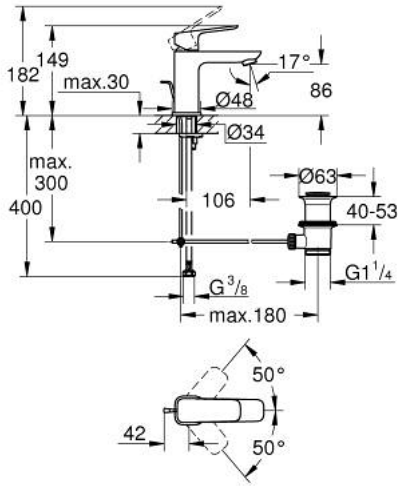

GROHE CUBE0 10 169 424 30 خلاط حوض بمقبض فردي بقياس 1/2 بوصة  
مقاس صغير

وصف المنتج:

• اللون: Matte Black

• تركيب بثقب واحد

• مقبض معدني

• خرطوشة سيراميك 28 مم GROHE SilkMove

• محدد معدل تدفق قابل للتعديل

• مع محدد درجة حرارة

• تقنية GROHE EcoJoy لمياه أقل وتدفق ممتاز

• maximum flow rate (at 3 bar): 5 l/min

• نظام تركيب GROHE FastFixation

• مجموعة بالوعة منبثقة 1 1/4"

• خراطيم توصيل مرنة

## GROHE CUBE0 10 169 424 30 خلاط حوض بمقبض فردي بقياس 1/2 بوصة مقاس صغير

قطع الغيار:

1: Cubeo Lever (رقم الطلب: 1060132430)

2: غطاء (رقم الطلب: 465812430)

3: حلقة تركيب (رقم الطلب: 07419000)

4: خرطوشة (رقم الطلب: 46580000)

5: فلتر مياه (رقم الطلب: 481592430)

6: lift rod (رقم الطلب: 659362430)

7: Cubeo Rosette (رقم الطلب: 1060152430)

8: طقم تركيب ساق (رقم الطلب: 46249000)

9: مجموعة تصريف بقياس 1 1/4 بوصة (رقم الطلب: 289102430)