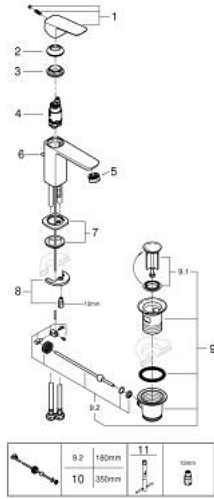

GROHE CUBE0 10 169 424 30 خلاط حوض بمقبض فردي بقياس 1/2 بوصة  
مقاس صغير

وصف المنتج:

• اللون: Matte Black

• تركيب بثقب واحد

• مقبض معدني

• خرطوشة سيراميك 28 مم GROHE SilkMove

• محدد معدل تدفق قابل للتعديل

• مع محدد درجة حرارة

• تقنية GROHE EcoJoy لمياه أقل وتدفق ممتاز

• maximum flow rate (at 3 bar): 5 l/min

• نظام تركيب GROHE FastFixation

• مجموعة بالوعة منبثقة 1 1/4"

• خراطيم توصيل مرنة

## GROHE CUBE0 10 169 424 30 خلاط حوض بمقبض فردي بقياس 1/2 بوصة مقاس صغير

قطع الغيار:

1: Cubeo Lever (رقم الطلب: 1060132430)

2: غطاء (رقم الطلب: 465812430)

3: حلقة تركيب (رقم الطلب: 07419000)

4: خرطوشة (رقم الطلب: 46580000)

5: فلتر مياه (رقم الطلب: 481592430)

6: lift rod (رقم الطلب: 659362430)

7: Cubeo Rosette (رقم الطلب: 1060152430)

8: طقم تركيب ساق (رقم الطلب: 46249000)

9: مجموعة تصريف بقياس 1 1/4 بوصة (رقم الطلب: 289102430)