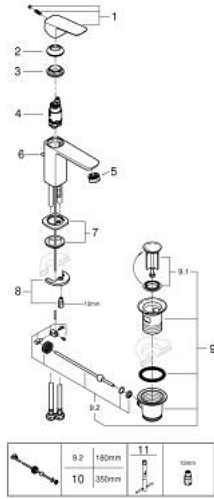

GROHE CUBE0 10 169 400 00 خلاط حوض بمقبض فردي بقياس 1/2 بوصة
مقاس صغير

وصف المنتج:

• اللون: كروم

• تركيب بثقب واحد

• مقبض معدني

• خرطوشة سيراميك 28 مم GROHE SilkMove

• محدد معدل تدفق قابل للتعديل

• مع محدد درجة حرارة

• تقنية GROHE EcoJoy لمياه أقل وتدفق ممتاز

• maximum flow rate (at 3 bar): 5 l/min

• نظام تركيب GROHE FastFixation

• مجموعة بالوعة منبتقة 1 1/4"

• خراطيم توصيل مرنة

GROHE CUBE0 10 169 400 00 خلاط حوض بمقبض فردي بقياس 1/2 بوصة
مقاس صغير

قطع الغيار:

1: Cubeo Lever (رقم الطلب: 1060130000)

2: غطاء (رقم الطلب: 46581000)

3: حلقة تركيب (رقم الطلب: 07419000)

4: خرطوشة (رقم الطلب: 46580000)

5: فلتر مياه (رقم الطلب: 48159000)

6: عامود رفع (رقم الطلب: 65936PD0)

7: Cubeo Rosette (رقم الطلب: 1060150000)

8: طقم تركيب ساق (رقم الطلب: 46249000)

9: مجموعة تصريف بقياس 1 1/4 بوصة (رقم الطلب: 28910000)

9.1: فيشه (رقم الطلب: 07182000)

9.2: عامود غير متمركز (رقم الطلب: 07052000)