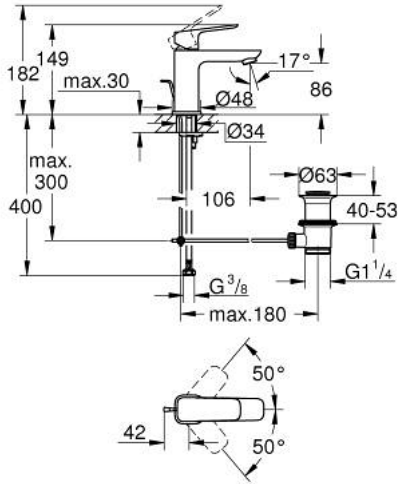

GROHE CUBE0 10 169 400 00 خلاط حوض بمقبض فردي بقياس 1/2 بوصة
مقاس صغير

وصف المنتج:

• اللون: كروم

• تركيب بثقب واحد

• مقبض معدني

• خرطوشة سيراميك 28 مم GROHE SilkMove

• محدد معدل تدفق قابل للتعديل

• مع محدد درجة حرارة

• تقنية GROHE EcoJoy لمياه أقل وتدفق ممتاز

• maximum flow rate (at 3 bar): 5 l/min

• نظام تركيب GROHE FastFixation

• مجموعة بالوعة منبتقة 1 1/4"

• خراطيم توصيل مرنة

GROHE CUBE0 10 169 400 00 خلاط حوض بمقبض فردي بقياس 1/2 بوصة
مقاس صغير

قطع الغيار:

1: Cubeo Lever (رقم الطلب: 1060130000)

2: غطاء (رقم الطلب: 46581000)

3: حلقة تركيب (رقم الطلب: 07419000)

4: خرطوشة (رقم الطلب: 46580000)

5: فلتر مياه (رقم الطلب: 48159000)

6: عامود رفع (رقم الطلب: 65936PD0)

7: Cubeo Rosette (رقم الطلب: 1060150000)

8: طقم تركيب ساق (رقم الطلب: 46249000)

9: مجموعة تصريف بقياس 1 1/4 بوصة (رقم الطلب: 28910000)

9.1: فيشه (رقم الطلب: 07182000)

9.2: عامود غير متمركز (رقم الطلب: 07052000)