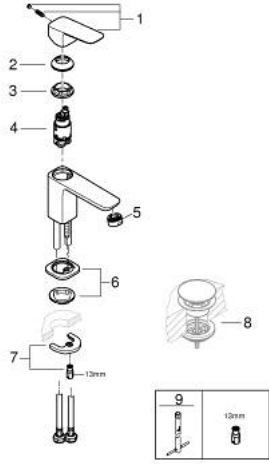

## GROHE CUBE0 10 169 324 30 مقاس XS

وصف المنتج:

• اللون: Matte Black

• تركيب بثقب واحد

• مقبض معدني

• خرطوشة سيراميك 28 مم GROHE SilkMove

• تقنية GROHE EcoJoy لمياه أقل وتدفق ممتاز

• maximum flow rate (at 3 bar): 5 l/min

• نظام تركيب GROHE FastFixation

• smooth body

• تصنيف الضوضاء ا وفق المعيار DIN 4109

## GROHE CUBE0 10 169 324 30 مقاس XS

قطع الغيار:

1: Cubeo Lever (رقم الطلب: 1060132430)

2: غطاء (رقم الطلب: 465812430)

3: حلقة تركيب (رقم الطلب: 07419000)

4: خرطوشة (رقم الطلب: 46580000)

5: flow control (رقم الطلب: 482802430)