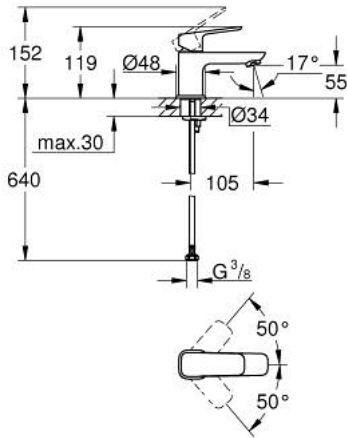

## GROHE CUBE0 10 169 324 30 مقاس XS

وصف المنتج:

• اللون: Matte Black

• تركيب بثقب واحد

• مقبض معدني

• خرطوشة سيراميك 28 مم GROHE SilkMove

• تقنية GROHE EcoJoy لمياه أقل وتدفق ممتاز

• maximum flow rate (at 3 bar): 5 l/min

• نظام تركيب GROHE FastFixation

• smooth body

• تصنيف الضوضاء ا وفق المعيار DIN 4109

## GROHE CUBE0 10 169 324 30 مقاس XS

قطع الغيار:

1: Cubeo Lever (رقم الطلب: 1060132430)

2: غطاء (رقم الطلب: 465812430)

3: حلقة تركيب (رقم الطلب: 07419000)

4: خرطوشة (رقم الطلب: 46580000)

5: flow control (رقم الطلب: 482802430)