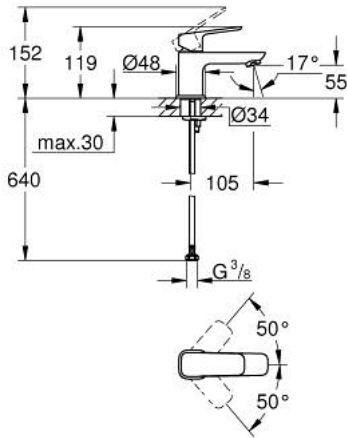

## GROHE CUBE0 10 169 300 00 مقاس XS

وصف المنتج:

• اللون: كروم

• تركيب بثقب واحد

• مقبض معدني

• خرطوشة سيراميك 28 مم GROHE SilkMove

• لمسة كروم نهائية من GROHE LongLife

• تقنية GROHE EcoJoy لمياه أقل وتدفق ممتاز

• maximum flow rate (at 3 bar): 5 l/min

• نظام تركيب GROHE FastFixation

• smooth body

• تصنيف الضوضاء 1 وفق المعيار DIN 4109

## GROHE CUBE0 10 169 300 00 مقاس XS خلاط حوض بمقبض فردي

قطع الغيار:

1: Cubeo Lever (رقم الطلب: 1060130000)

2: غطاء (رقم الطلب: 46581000)

3: حلقة تركيب (رقم الطلب: 07419000)

4: خرطوشة (رقم الطلب: 46580000)