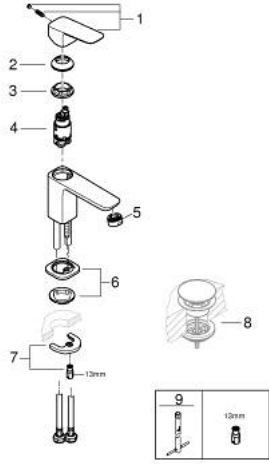

## GROHE CUBE0 10 169 300 00 مقاس XS

وصف المنتج:

• اللون: كروم

• تركيب بثقب واحد

• مقبض معدني

• خرطوشة سيراميك 28 مم GROHE SilkMove

• لمسة كروم نهائية من GROHE LongLife

• تقنية GROHE EcoJoy لمياه أقل وتدفق ممتاز

• maximum flow rate (at 3 bar): 5 l/min

• نظام تركيب GROHE FastFixation

• smooth body

• تصنيف الضوضاء 1 وفق المعيار DIN 4109

## GROHE CUBE0 10 169 300 00 مقاس XS خلاط حوض بمقبض فردي

قطع الغيار:

1: Cubeo Lever (رقم الطلب: 1060130000)

2: غطاء (رقم الطلب: 46581000)

3: حلقة تركيب (رقم الطلب: 07419000)

4: خرطوشة (رقم الطلب: 46580000)