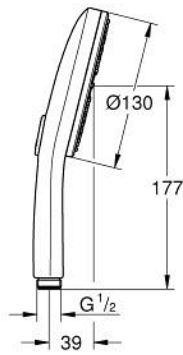

• تقنية GROHE EcoJoy لمياه أقل وتدفق ممتاز

• maximum flow rate (at 3 bar): 8.5 l/min

• تقنية GROHE DreamSpray لنمط رشاش مثالي

• لمسة نهائية من GROHE LongLife

• نظام منع التلکسات GROHE SpeedClean

• دليل Inner WaterGuide لحياة أطول

• نظام تركيب عالمي، يناسب جميع خرطوم الدش القياسية

• مناسب للسخانات القورية

• الحد الأدنى للضغط الموصى به 1.0 بار

رشاشات الدش اليدوي الرباعية RAINSHOWER AQUA 10 167 6KI 00

قطع الغيار:

1: مصفاة غبار (0700200M رقم الطلب:-)