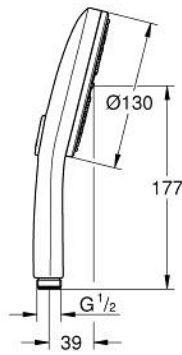

• تقنية GROHE EcoJoy لمياه أقل وتدفق ممتاز

• maximum flow rate (at 3 bar): 8.5 l/min

• تقنية GROHE DreamSpray لنمط رشاش مثالي

• نظام منع التلکسات GROHE SpeedClean

• دليل Inner WaterGuide لحياة أطول

• نظام تركيب عالمي، يناسب جميع خرطوم الدش القياسية

• مناسب للسخانات الفورية

• الحد الأدنى للضغط الموصى به 1.0 بار

رشاشات الدش اليدوي الرباعية RAINSHOWER AQUA 10 167 6KF 00

قطع الغيار:

1: مصفاة غبار (0700200M رقم الطلب:-)