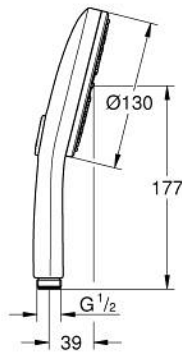

رشاشات الدُش اليدوي الرابعة RAINSHOWER AQUA 10 167 6GN 00

وصفُ المنتج:

- اللون: brushed cool sunrise
- black acrylic spray plate
- GROHE Rain, Rain+ and ActiveMassage
- GROHE SmartTip اختيار رذاذ الدُش من خلال الضغط على حلقة
- تقنية GROHE EcoJoy لمياه أقل وتدفق ممتاز
- maximum flow rate (at 3 bar): 8.5 l/min
- تقنية GROHE DreamSpray لنمط رشاش مثالي
- لمسة نهائية من GROHE LongLife
- نظام منع التكلسات GROHE SpeedClean
- دليل Inner WaterGuide لحياة أطول
- نظام تركيب عالمي، يناسب جميع خرطوم الدُش القياسية
- مناسب للسخانات القورية
- الحد الأدنى للضغط الموصى به 1.0 بار

رشاشات الدش اليدوي الرباعية RAINSHOWER AQUA 10 167 6GN 00

قطع الغيار:

1: مصفاة غبار (0700200M رقم الطلب).