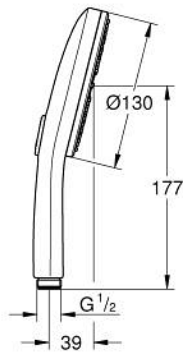

رشاشات الدش اليدوي الرباعية RAINSHOWER AQUA 10 167 6GL 00

وصف المنتج:

- اللون: cool sunrise
- black acrylic spray plate
- GROHE Rain, Rain+ and ActiveMassage
- GROHE SmartTip اختيار رذاذ الدش من خلال الضغط على حلقة
- تقنية GROHE EcoJoy لمياه أقل وتدفق ممتاز
- maximum flow rate (at 3 bar): 8.5 l/min
- تقنية GROHE DreamSpray لنمط رشاش مثالي
- لمسة نهائية من GROHE LongLife
- نظام منع التكالسات GROHE SpeedClean
- دليل Inner WaterGuide لحياة أطول
- نظام تركيب عالمي، يناسب جميع خرطوم الدش القياسية
- مناسب للسخانات القورية
- الحد الأدنى للضغط الموصى به 1.0 بار

رشاشات الدش اليدوي الرباعية RAINSHOWER AQUA 10 167 6GL 00

قطع الغيار:

1: مصفاة غبار (0700200M رقم الطلب:-)