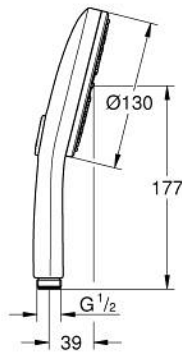

رشاشات الدش اليدوي الرابعة RAINSHOWER AQUA 10 167 6DL 00

وصف المنتج:

- اللون: brushed warm sunset
- black acrylic spray plate
- GROHE Rain, Rain+ and ActiveMassage
- GROHE SmartTip اختيار رذاذ الدش من خلال الضغط على حلقة
- تقنية GROHE EcoJoy لمياه أقل وتدفق ممتاز
- maximum flow rate (at 3 bar): 8.5 l/min
- تقنية GROHE DreamSpray لنمط رشاش مثالي
- لمسة نهائية من GROHE LongLife
- نظام منع التكالسات GROHE SpeedClean
- دليل Inner WaterGuide لحياة أطول
- نظام تركيب عالمي، يناسب جميع خرطوم الدش القياسية
- مناسب للسخانات القورية
- الحد الأدنى للضغط الموصى به 1.0 بار

رشاشات الدش اليدوي الرباعية RAINSHOWER AQUA 10 167 6DL 00

قطع الغيار:

1: مصفاة غبار (0700200M رقم الطلب:-)