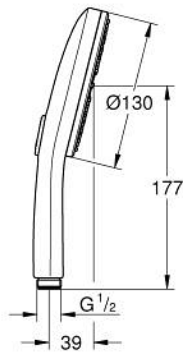

## رشاشات الدُش اليدوي الرباعية RAINSHOWER AQUA 10 167 6DC 00

وصفُ المنتج:

- اللون: supersteel
- black acrylic spray plate
- GROHE Rain, Rain+ and ActiveMassage
- GROHE SmartTip اختيار رذاذ الدش من خلال الضغط على حلقة
- تقنية GROHE EcoJoy لمياه أقل وتدفق ممتاز
- maximum flow rate (at 3 bar): 8.5 l/min
- تقنية GROHE DreamSpray لنمط رشاش مثالي
- لمسة نهائية من GROHE LongLife
- نظام منع التكالسات GROHE SpeedClean
- دليل Inner WaterGuide لحياة أطول
- نظام تركيب عالمي، يناسب جميع خرطوم الدُش القياسية
- مناسب للسخانات القورية
- الحد الأدنى للضغط الموصى به 1.0 بار

رشاشات الدُش اليدوي الرباعية RAINSHOWER AQUA 10 167 6DC 00

قطع الغيار:

1: مصفاة غبار (0700200M رقم الطلب).