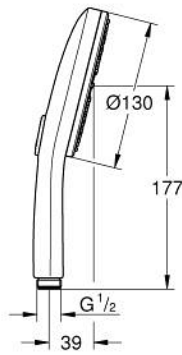

رشاشات الدُش اليدوي الرباعية RAINSHOWER AQUA 10 167 6DA 00

وصفُ المنتج:

- اللون: warm sunset
- black acrylic spray plate
- GROHE Rain, Rain+ and ActiveMassage
- GROHE SmartTip اختيار رذاذ الدُش من خلال الضغط على حلقة
- تقنية GROHE EcoJoy لمياه أقل وتدفق ممتاز
- maximum flow rate (at 3 bar): 8.5 l/min
- تقنية GROHE DreamSpray لنمط رشاش مثالي
- لمسة نهائية من GROHE LongLife
- نظام منع التكالسات GROHE SpeedClean
- دليل Inner WaterGuide لحياة أطول
- نظام تركيب عالمي، يناسب جميع خرطوم الدُش القياسية
- مناسب للسخانات القورية
- الحد الأدنى للضغط الموصى به 1.0 بار

رشاشات الدُش اليدوي الرباعية RAINSHOWER AQUA 10 167 6DA 00

قطع الغيار:

1: مصفاة غبار (0700200M رقم الطلب:-)