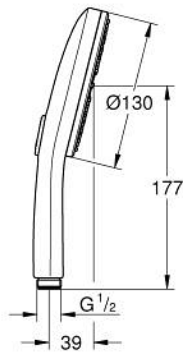

رشاشات الدش اليدوي الرابعة RAINSHOWER AQUA 10 167 6AL 00

وصف المنتج:

- اللون: brushed hard graphite
- black acrylic spray plate
- GROHE Rain, Rain+ and ActiveMassage
- GROHE SmartTip اختيار رذاذ الدش من خلال الضغط على حلقة
- تقنية GROHE EcoJoy لمياه أقل وتدفق ممتاز
- maximum flow rate (at 3 bar): 8.5 l/min
- تقنية GROHE DreamSpray لنمط رشاش مثالي
- لمسة نهائية من GROHE LongLife
- نظام منع التكالسات GROHE SpeedClean
- دليل Inner WaterGuide لحياة أطول
- نظام تركيب عالمي، يناسب جميع خرطوم الدش القياسية
- مناسب للسخانات القورية
- الحد الأدنى للضغط الموصى به 1.0 بار

رشاشات الدش اليدوي الرباعية RAINSHOWER AQUA 10 167 6AL 00

قطع الغيار:

1: مصفاة غبار (0700200M رقم الطلب:-)