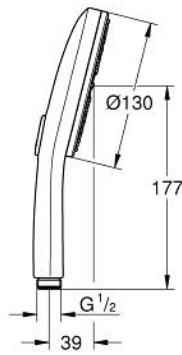

• تقنية GROHE EcoJoy لمياه أقل وتدفق ممتاز

• maximum flow rate (at 3 bar): 8.5 l/min

• تقنية GROHE DreamSpray لنمط رشاش مثالي

• لمسة كروم نهائية من GROHE LongLife

• نظام منع التلکسات GROHE SpeedClean

• دليل Inner WaterGuide لحياة أطول

• نظام تركيب عالمي، يناسب جميع خرطوم الدُش القياسية

• مناسب للسخانات القورية

• الحد الأدنى للضغط الموصى به 1.0 بار

رشاشات الدُش اليدوي الرباعية RAINSHOWER AQUA 10 167 600 00

قطع الغيار:

1: مصفاة غبار (0700200M رقم الطلب).