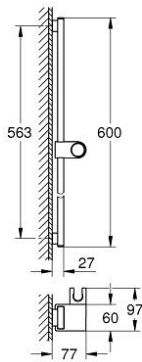

Pure Freude
an Wasser

RAINSHOWER AQUA 10 167 3GN 00 مسطره دش، 600 ملم

وصف المنتج:

- اللون: brushed cool sunrise
- metal wall brackets
- height adjustable glide element and swivel holder
- لمسة نهائية من GROHE LongLife

RAINSHOWER AQUA 10 167 3GN 00 مسطره دش، 600 ملم

قطع الغيار:

1: shower rail holder (رقم الطلب: 108396GN00)

2: holder for sliding rail (رقم الطلب: 108397GN00)