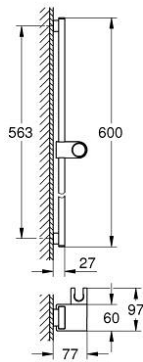

Pure Freude
an Wasser

RAINSHOWER AQUA 10 167 3GL 00 مسطره دش، 600 ملم

وصف المنتج:

- اللون: cool sunrise
- metal wall brackets
- height adjustable glide element and swivel holder
- لمسة نهائية من GROHE LongLife

RAINSHOWER AQUA 10 167 3GL 00 مسطره دش، 600 ملم

قطع الغيار:

1: shower rail holder (رقم الطلب: 108396GL00)

2: holder for sliding rail (رقم الطلب: 108397GL00)