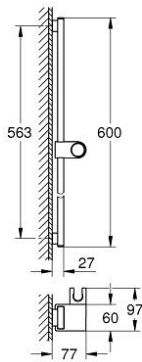

Pure Freude
an Wasser

RAINSHOWER AQUA 10 167 3DL 00 مسطره دش، 600 ملم

وصف المنتج:

- اللون: brushed warm sunset
- metal wall brackets
- height adjustable glide element and swivel holder
- لمسة نهائية من GROHE LongLife

RAINSHOWER AQUA 10 167 3DL 00 مسطره دش، 600 ملم

قطع الغيار:

1: shower rail holder (رقم الطلب: 108396DL00)

2: holder for sliding rail (رقم الطلب: 108397DL00)