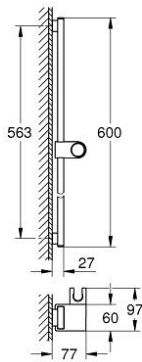

Pure Freude
an Wasser

RAINSHOWER AQUA 10 167 3DC 00 مسطره دش، 600 ملم

وصف المنتج:

- اللون: supersteel
- metal wall brackets
- height adjustable glide element and swivel holder
- لمسة نهائية من GROHE LongLife

RAINSHOWER AQUA 10 167 3DC 00 مسطره دش، 600 ملم

قطع الغيار:

1: shower rail holder (رقم الطلب: 108396DC00)

2: holder for sliding rail (رقم الطلب: 108397DC00)