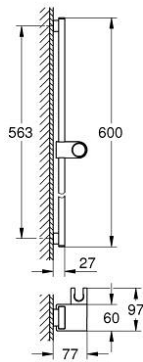

## RAINSHOWER AQUA 10 167 3DA 00 مسطره دش، 600 ملم

وصف المنتج:

- اللون: warm sunset
- metal wall brackets
- height adjustable glide element and swivel holder
- لمسة نهائية من GROHE LongLife

RAINSHOWER AQUA 10 167 3DA 00 مسطره دش، 600 ملم

قطع الغيار:

1: shower rail holder (رقم الطلب: 108396DA00)

2: holder for sliding rail (رقم الطلب: 108397DA00)