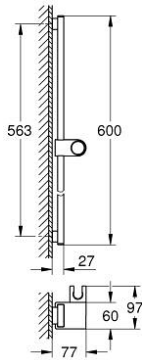

Pure Freude
an Wasser

RAINSHOWER AQUA 10 167 3AL 00 مسطره دش، 600 ملم

وصف المنتج:

- اللون: brushed hard graphite
- metal wall brackets
- height adjustable glide element and swivel holder
- لمسة نهائية من GROHE LongLife

RAINSHOWER AQUA 10 167 3AL 00 مسطره دش، 600 ملم

قطع الغيار:

1: shower rail holder (رقم الطلب: 108396AL00)

2: holder for sliding rail (رقم الطلب: 108397AL00)