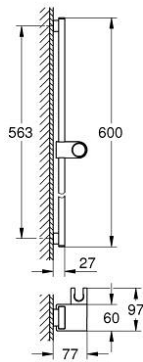

## RAINSHOWER AQUA 10 167 300 00 مسطره دش، 600 ملم

وصف المنتج:

- اللون: كروم
- metal wall brackets
- height adjustable glide element and swivel holder
- لمسة كروم نهائية من GROHE LongLife

RAINSHOWER AQUA 10 167 300 00 مسطره دش، 600 ملم

قطع الغيار:

1: shower rail holder (رقم الطلب: 1083960000)

2: holder for sliding rail (رقم الطلب: 1083970000)