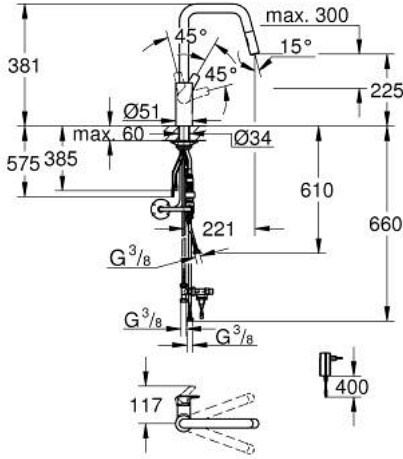

EUROSMART 10 123 500 0D خلاط مطبخ بمقبض فردي بقياس 1/2 بوصة

وصف المنتج:

• اللون: كروم

• صاب مرتفع

• تركيب بثقب واحد

• 2-in-1 hybrid with touchless (cold water) or manual operation

• manual lever operation having priority

• خرطوشة سيراميك 28 مم GROHE SilkMove

• مثبت اتجاه التدفق

• مع محدود درجة حرارة مدمج

• الإلكترونيات بالأشعة تحت الحمراء

• الاتجاه للمراقبة والتكوين والخدمة

• مع مستشعر بالأشعة تحت الحمراء للتوصيل ثنائي

• بطارية ليثيوم 6 فولت، النوع CR-P2

• Pull-Out spout for greater flexibility

• Dual Spray - switch between laminar spray and SpeedClean shower jet

• using diverter

• عودة تلقائية إلى الرذاذ القمري

• محدد معدل تدفق قابل للتعديل

• swivel tubular spout, swivel area 150°

• مسارات الماء الداخلية المعزولة - من دون رصاص ونيكل

• flexible connection hoses 3/8"

• metal fixation set

• محمي من التدفق العكسي

• maximum flow rate (at 3 bar): 5 l/min

• الحد الأدنى للضغط الموصى به 1.0 بار