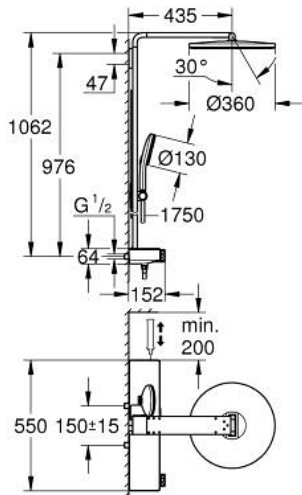

RAINSHOWER AQUA PURE 10 096 4KI 00 شاور سيستم بالترموستات للتثبيت الحائطي

(1/2) وصف المنتج:

• اللون: black/chrome

• يتألف مما يلي

• horizontal 435 mm shower arm

• exposed SmartControl thermostat with metal housing

• يسمح بالتغيير بين:

• head shower Rainshower Aqua Duo round, 360 mm, black acrylic spray

• plate

• swing angle 0° - 30°

• spray patterns: GROHE PureRain, ActiveRain

• hand shower Rainshower Aqua 130 (101 676), black acrylic spray plate