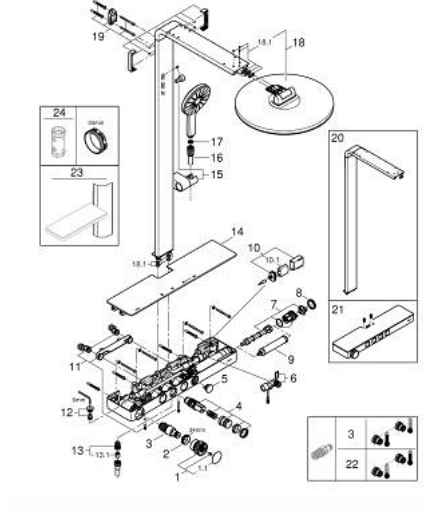

RAINSHOWER AQUA PURE 10 096 4KI 00 شاور سيستم بالترموستات للتثبيت الحائطي

قطع الغيار:

1. 1: temperature control handle (الطلب رقم 108445KF00)
   - 1.1: cap (الطلب رقم 108446KF00)
2. 2: حلقة تركيب (الطلب رقم 47743000)
3. 3: قلب مضغوط ترموستاتي 1/2 بوصة (الطلب رقم 47439000)
4. 4: Pushbutton incl. cartridge (الطلب رقم 108447KF00)
5. 5: pushbutton filter (الطلب رقم 108448KF00)
6. 6: flow sensor (الطلب رقم 1084529990)
7. 7: filter lock incl. dummy (الطلب رقم 1084519990)
8. 8: cap filter (الطلب رقم 108449KF00)
9. 9: Unit for Rainshower Aqua Pure shower systems (الطلب رقم 1016729990)
10. 10: حاوية بطارية (الطلب رقم 42393000)
- 10.1: بطارية (الطلب رقم 42886000)
12. 11: شمسة خلاط دش مع الميزان (الطلب رقم 1084559990)
13. 12: non-return valves (الطلب رقم 108460999M)
14. 13: outlet nipple (الطلب رقم 108454AL00)
- 13.1: صمام مانع للإرجاع (الطلب رقم 08565000)
16. 14: غطاء (الطلب رقم 108484K000)
17. 15: glider (الطلب رقم 108592KI00)
18. 16: خرطوم الدش (الطلب رقم 108655KI00)
19. 17: مصفاة غبار (الطلب رقم 0700200M)
20. 18: دوش جانبي احتياطي (الطلب رقم 108618KI00)
- 18.1: قطع غبار (الطلب رقم 108603KI00)
22. 19: shower rail holder (الطلب رقم 108588KF00)
23. 20: exchange shower system (الطلب رقم 108558KI00)
24. 21: exchange-thermostat (الطلب رقم 108549KI00)
25. 22: قلب GROHE TurboStat 1/2 بوصة* (الطلب رقم 47175000)
26. 23: رف* (الطلب رقم 101677KF00)
27. 24: موسع مقبس* (الطلب رقم 19332000)

* إكسسوارات اختيارية*