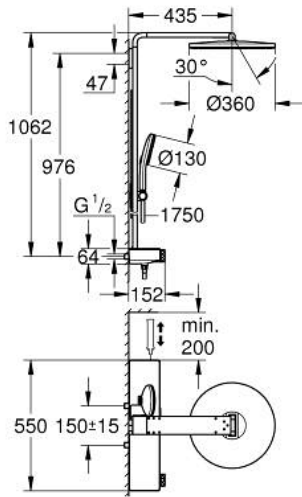

RAINSHOWER AQUA PURE 10 096 4KF 00 شاور سيستم بالترموستات للتثبيت الحائطي

(1/2) وصف المنتج:

اللون: phantom black •

يتألف مما يلي

horizontal 435 mm shower arm •

exposed SmartControl thermostat with metal housing •

يسمح بالتغيير بين:

head shower Rainshower Aqua Duo round, 360 mm, black acrylic spray

plate •

swing angle 0° - 30° •

spray patterns: GROHE PureRain, ActiveRain •

hand shower Rainshower Aqua 130 (101 676), black acrylic spray plate •