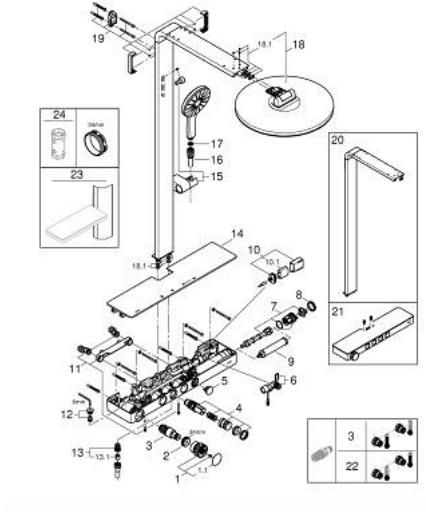

RAINSHOWER AQUA PURE 10 096 4KF 00 شاور سيستم بالترموستات للتثبيت الحائطي

قطع الغيار:

- 1: temperature control handle (الطلب رقم 108445KF00)
 - 1.1: cap (الطلب رقم 108446KF00)
- 2: حلقة تركيب (الطلب رقم 47743000)
- 3: قلب مضغوط ترموستاتي 1/2 بوصة (الطلب رقم 47439000)
- 4: Pushbutton incl. cartridge (الطلب رقم 108447KF00)
- 5: pushbutton filter (الطلب رقم 108448KF00)
- 6: flow sensor (الطلب رقم 1084529990)
- 7: filter lock incl. dummy (الطلب رقم 1084519990)
- 8: cap filter (الطلب رقم 108449KF00)
- 9: Unit for Rainshower Aqua Pure shower systems (الطلب رقم 1016729990)
- 10: حاوية بطارية (الطلب رقم 42393000)
- 10.1: بطارية (الطلب رقم 42886000)
- 11: شمسة خلاط دش مع الميزان (الطلب رقم 1084559990)
- 12: non-return valves (الطلب رقم 108460999M)
- 13: outlet nipple (الطلب رقم 108454AL00)
- 13.1: صمام مانع للإرجاع (الطلب رقم 08565000)
- 14: غطاء (الطلب رقم 108484K000)
- 15: glider (الطلب رقم 108592KF00)
- 16: خرطوم دش (الطلب رقم 28388KF1)
- 17: مصفاة غبار (الطلب رقم 0700200M)
- 18: دوش جانبي احتياطي (الطلب رقم 108618KF00)
- 18.1: قطع غيار (الطلب رقم 108603KF00)
- 19: shower rail holder (الطلب رقم 108588KF00)
- 20: exchange shower system (الطلب رقم 108558KF00)
- 21: exchange-thermostat (الطلب رقم 108549KF00)
- 22: قلب 1/2 GROHE TurboStat بوصة* (الطلب رقم 47175000)
- 23: رف* (الطلب رقم 101677KF00)
- 24: موسع مقبس* (الطلب رقم 19332000)