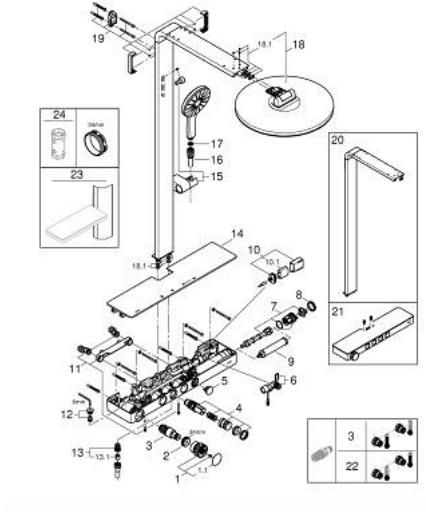

RAINSHOWER AQUA PURE 10 096 4GL 00 شاور سيستم بالترموستات للتثبيت الحائطي

قطع الغيار:

1. 1: temperature control handle (الطلب رقم 108445GL00)
   - 1.1: cap (الطلب رقم 108446GL00)
2. 2: حلقة تركيب (الطلب رقم 47743000)
3. 3: قلب مضغوط ترموستاتي 1/2 بوصة (الطلب رقم 47439000)
4. 4: Pushbutton incl. cartridge (الطلب رقم 108447GL00)
5. 5: pushbutton filter (الطلب رقم 108448GL00)
6. 6: flow sensor (الطلب رقم 1084529990)
7. 7: filter lock incl. dummy (الطلب رقم 1084519990)
8. 8: cap filter (الطلب رقم 108449GL00)
9. 9: Unit for Rainshower Aqua Pure shower systems (الطلب رقم 1016729990)
10. 10: حاوية بطارية (الطلب رقم 42393000)
- 10.1: بطارية (الطلب رقم 42886000)
12. 11: شمسة خلائط دش مع الميزان (الطلب رقم 1084559990)
13. 12: non-return valves (الطلب رقم 108460999M)
14. 13: توصيل المنفذ (الطلب رقم 1084540000)
- 13.1: صمام مانع للإرجاع (الطلب رقم 08565000)
16. 14: غطاء (الطلب رقم 108484K000)
17. 15: glider (الطلب رقم 108592GL00)
18. 16: خرطوم الدش (الطلب رقم 108655GL00)
19. 17: مصفاة غبار (الطلب رقم 0700200M)
20. 18: دوش جانبي احتياطي (الطلب رقم 108618GL00)
- 18.1: قطع غبار (الطلب رقم 108603GL00)
22. 19: shower rail holder (الطلب رقم 108588GL00)
23. 20: exchange shower system (الطلب رقم 108558GL00)
24. 21: exchange-thermostat (الطلب رقم 108549GL00)
25. 22: قلب 1/2 بوصة GROHE TurboStat* (الطلب رقم 47175000)
26. 23: رف* (الطلب رقم 101677GL00)
27. 24: موسع مقبس* (الطلب رقم 19332000)

* إكسسوارات اختيارية