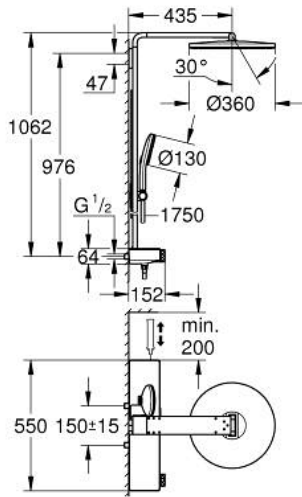

RAINSHOWER AQUA PURE 10 096 4GL 00 شاور سيستم بالترموستات للتثبيت الحائطي

(1/2) وصف المنتج:

• اللون: cool sunrise

• يتألف مما يلي

• horizontal 435 mm shower arm

• exposed SmartControl thermostat with metal housing

• يسمح بالتغيير بين:

• head shower Rainshower Aqua Duo round, 360 mm, black acrylic spray

• plate

• swing angle 0° - 30°

• spray patterns: GROHE PureRain, ActiveRain

• hand shower Rainshower Aqua 130 (101 676), black acrylic spray plate