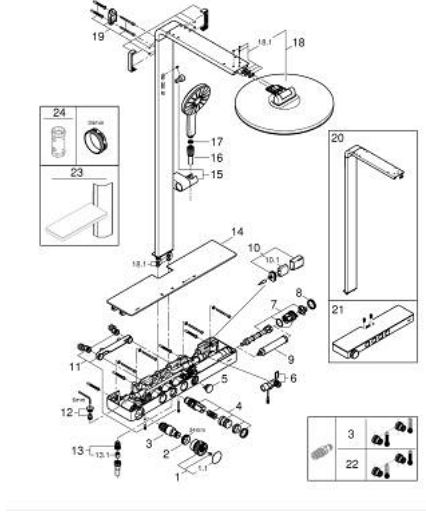

RAINSHOWER AQUA PURE 10 096 4DA 00 شاور سيستم بالترموستات للتثبيت الحائطي

قطع الغيار:

1. 1: temperature control handle (الطلب رقم 108445DA00)
- 1.1: cap (الطلب رقم 108446DA00)
3. 2: حلقة تركيب (الطلب رقم 47743000)
4. 3: قلب مضغوط ترموستاتي 1/2 بوصة (الطلب رقم 47439000)
5. 4: Pushbutton incl. cartridge (الطلب رقم 108447DA00)
6. 5: pushbutton filter (الطلب رقم 108448DA00)
7. 6: flow sensor (الطلب رقم 1084529990)
8. 7: filter lock incl. dummy (الطلب رقم 1084519990)
9. 8: cap filter (الطلب رقم 108449DA00)
10. 9: Unit for Rainshower Aqua Pure shower systems (الطلب رقم 1016729990)
11. 10: حاوية بطارية (الطلب رقم 42393000)
- 10.1: بطارية (الطلب رقم 42886000)
13. 11: شمسة خلاط دش مع الميزان (الطلب رقم 1084559990)
14. 12: non-return valves (الطلب رقم 108460999M)
15. 13: توصيل المنفذ (الطلب رقم 1084540000)
- 13.1: صمام مانع للإرجاع (الطلب رقم 08565000)
17. 14: غطاء (الطلب رقم 108484K000)
18. 15: glider (الطلب رقم 108592DA00)
19. 16: خرطوم الدش (الطلب رقم 108655DA00)
20. 17: مصفاة غبار (الطلب رقم 0700200M)
21. 18: دوش جانبي احتياطي (الطلب رقم 108618DA00)
- 18.1: قطع غبار (الطلب رقم 108603DA00)
23. 19: shower rail holder (الطلب رقم 108588DA00)
24. 20: exchange shower system (الطلب رقم 108558DA00)
25. 21: exchange-thermostat (الطلب رقم 108549DA00)
26. 22: قلب 1/2 بوصة GROHE TurboStat* (الطلب رقم 47175000)
27. 23: رف* (الطلب رقم 101677DA00)
28. 24: موسع مقبس* (الطلب رقم 19332000)

* إكسسوارات اختيارية*