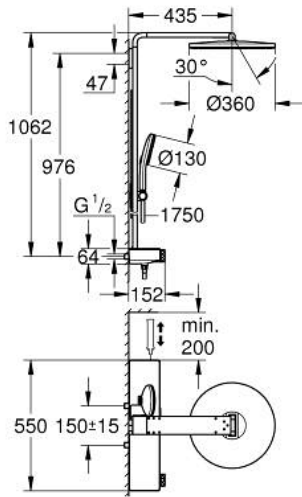

RAINSHOWER AQUA PURE 10 096 4DA 00 شاور سيستم بالترموستات للتثبيت الحائطي

(1/2) وصف المنتج:

• اللون: warm sunset

• يتألف مما يلي

• horizontal 435 mm shower arm

• exposed SmartControl thermostat with metal housing

• يسمح بالتغيير بين:

• head shower Rainshower Aqua Duo round, 360 mm, black acrylic spray

• plate

• swing angle 0° - 30°

• spray patterns: GROHE PureRain, ActiveRain

• hand shower Rainshower Aqua 130 (101 676), black acrylic spray plate