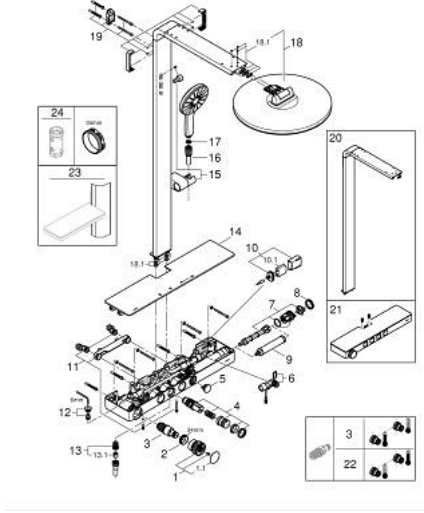

## RAINSHOWER AQUA PURE 10 096 4AL 00 شاور سيستم بالترموستات للتثبيت الحائطي

(2/2) وصف المنتج

- الحد الأدنى لمعدل التدفق 5 ل/دقيقة
- الحد الأدنى للضغط الموصى به 1.0 بار
- internal 6 V lithium battery (42 886 000) type CR-P2
- battery lifetime approx. 10 years
- replacement filter: Rainshower Aqua Pure unit (101 672 9990)
- optional: Rainshower Aqua glass shelf (101 677)
- to change the filter, a minimum distance of 20 cm from the right-hand side wall must be maintained

## RAINSHOWER AQUA PURE 10 096 4AL 00 شاور سيستم بالترموستات للتثبيت الحائطي

قطع الغيار:

- 1: temperature control handle (الطلب رقم 108445AL00)
- 1.1: cap (الطلب رقم 108446AL00)
- 2: حلقة تركيب (الطلب رقم 47743000)
- 3: قلب مضغوط ترموستاتي 1/2 بوصة (الطلب رقم 47439000)
- 4: Pushbutton incl. cartridge (الطلب رقم 108447AL00)
- 5: pushbutton filter (الطلب رقم 108448AL00)
- 6: flow sensor (الطلب رقم 1084529990)
- 7: filter lock incl. dummy (الطلب رقم 1084519990)
- 8: cap filter (الطلب رقم 108449AL00)
- 9: Unit for Rainshower Aqua Pure shower systems (الطلب رقم 1016729990)
- 10: حاوية بطارية (الطلب رقم 42393000)
- 10.1: بطارية (الطلب رقم 42886000)
- 11: شمسة خلاط دش مع الميزان (الطلب رقم 1084559990)
- 12: non-return valves (الطلب رقم 108460999M)
- 13: توصيل المنفذ (الطلب رقم 1084540000)
- 13.1: صمام مانع للإرجاع (الطلب رقم 08565000)
- 14: غطاء (الطلب رقم 108484K000)
- 15: glider (الطلب رقم 108592AL00)
- 16: خرطوم الدش (الطلب رقم 108655A000)
- 17: مصفاة غبار (الطلب رقم 0700200M)
- 18: دوش جانبي احتياطي (الطلب رقم 108618AL00)
- 18.1: قطع غيار (الطلب رقم 108603AL00)
- 19: shower rail holder (الطلب رقم 108588AL00)
- 20: exchange shower system (الطلب رقم 108558AL00)
- 21: exchange-thermostat (الطلب رقم 108549AL00)
- 22: قلب 1/2 بوصة GROHE TurboStat\* (الطلب رقم 47175000)
- 23: رف\* (الطلب رقم 101677AL00)
- 24: موسع مقبس\* (الطلب رقم 19332000)