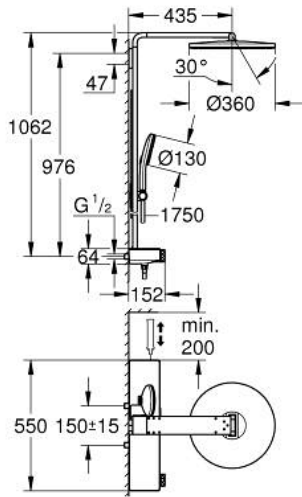

RAINSHOWER AQUA PURE 10 096 400 00 شاور سيستم بالترموستات للتثبيت الحائطي

(1/2) وصف المنتج:

• اللون: كروم

• يتألف مما يلي

• horizontal 435 mm shower arm •

• exposed SmartControl thermostat with metal housing •

• يسمح بالتغيير بين:

• head shower Rainshower Aqua Duo round, 360 mm, white acrylic spray

• plate •

• swing angle 0° - 30° •

• spray patterns: GROHE PureRain, ActiveRain •

• hand shower Rainshower Aqua 130 (101 676 0000), white acrylic spray