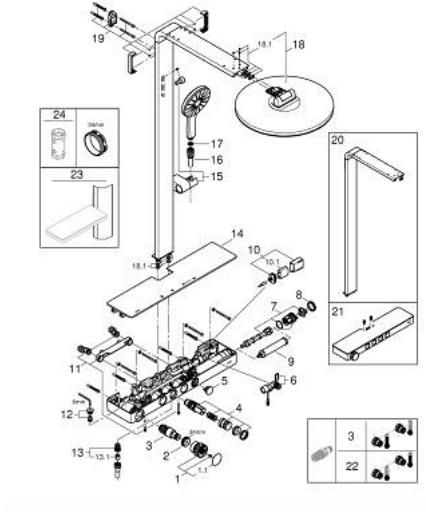

RAINSHOWER AQUA PURE 10 096 400 00 شاور سيستم بالترموستات للتثبيت الحائطي

قطع الغيار:

1. 1: temperature control handle (الطلب رقم 1084450000)
   1.1: cap (الطلب رقم 1084460000)
   2: حلقة تركيب (الطلب رقم 47743000)
   3: قلب مضغوط ترموستاتي 1/2 بوصة (الطلب رقم 47439000)
   4: Pushbutton incl. cartridge (الطلب رقم 1084470000)
   5: pushbutton filter (الطلب رقم 1084480000)
   6: flow sensor (الطلب رقم 1084529990)
   7: filter lock incl. dummy (الطلب رقم 1084519990)
   8: cap filter (الطلب رقم 1084490000)
   9: Unit for Rainshower Aqua Pure shower systems (الطلب رقم 1016729990)
   10: حاوية بطارية (الطلب رقم 42393000)
   10.1: بطارية (الطلب رقم 42886000)
   11: شمسة خلاط دش مع الميزان (الطلب رقم 1084559990)
   12: non-return valves (الطلب رقم 108460999M)
   13: توصيل المنفذ (الطلب رقم 1084540000)
   13.1: صمام مانع للإرجاع (الطلب رقم 08565000)
   14: غطاء (الطلب رقم 108484LN00)
   15: glider (الطلب رقم 1085920000)
   16: خرطوم الدش (الطلب رقم 1086550000)
   17: مصفاة غبار (الطلب رقم 0700200M)
   18: دوش جانبي احتياطي (الطلب رقم 1086180000)
   18.1: قطع غبار (الطلب رقم 1086030000)
   19: shower rail holder (الطلب رقم 1085880000)
   20: exchange shower system (الطلب رقم 1085580000)
   21: exchange-thermostat (الطلب رقم 1085490000)
   22: قلب GROHE TurboStat 1/2 بوصة* (الطلب رقم 47175000)
   22: رف* (الطلب رقم 1016770000)
   24: موسع مقبس* (الطلب رقم 19332000)

* إكسسوارات* اختيارية*