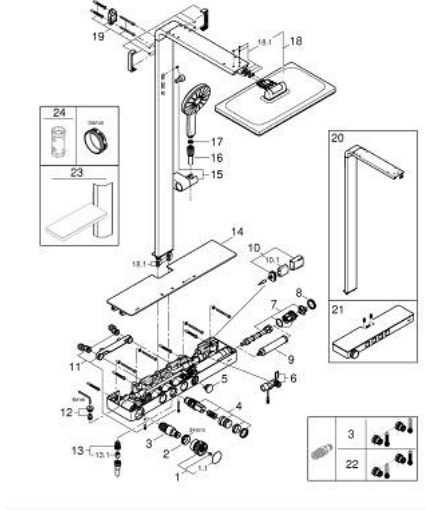

RAINSHOWER AQUA PURE 10 096 1KI 00 شاور سيستم بالترموستات للتثبيت الحائطي

قطع الغيار:

1. 1: temperature control handle (الطلب رقم 108445KF00)
   - 1.1: cap (الطلب رقم 108446KF00)
2. 2: حلقة تركيب (الطلب رقم 47743000)
3. 3: قلب مضغوط ترموستاتي 1/2 بوصة (الطلب رقم 47439000)
4. 4: Pushbutton incl. cartridge (الطلب رقم 108447KF00)
5. 5: pushbutton filter (الطلب رقم 108448KF00)
6. 6: flow sensor (الطلب رقم 1084529990)
7. 7: filter lock incl. dummy (الطلب رقم 1084519990)
8. 8: cap filter (الطلب رقم 108449KF00)
9. 9: Unit for Rainshower Aqua Pure shower systems (الطلب رقم 1016729990)
10. 10: حاوية بطارية (الطلب رقم 42393000)
- 10.1: بطارية (الطلب رقم 42886000)
12. 11: شمسة خلاط دش مع الميزان (الطلب رقم 1084559990)
13. 12: non-return valves (الطلب رقم 108460999M)
14. 13: outlet nipple (الطلب رقم 108454AL00)
- 13.1: صمام مانع للإرجاع (الطلب رقم 08565000)
16. 14: غطاء (الطلب رقم 108484K000)
17. 15: glider (الطلب رقم 108592KI00)
18. 16: خرطوم الدش (الطلب رقم 108655KI00)
19. 17: مصفاة غبار (الطلب رقم 0700200M)
20. 18: دوش جانبي احتياطي (الطلب رقم 108652KI00)
- 18.1: قطع غبار (الطلب رقم 108603KI00)
22. 19: shower rail holder (الطلب رقم 108588KF00)
23. 20: exchange shower system (الطلب رقم 108558KI00)
24. 21: exchange-thermostat (الطلب رقم 108549KI00)
25. 22: قلب GROHE TurboStat 1/2 بوصة* (الطلب رقم 47175000)
26. 23: رف* (الطلب رقم 101677KF00)
27. 24: موسع مقبس* (الطلب رقم 19332000)

* إكسسوارات* اختيارية*