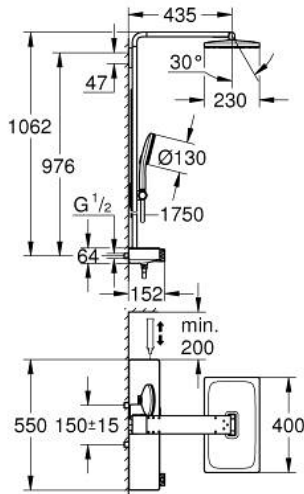

## RAINSHOWER AQUA PURE 10 096 1KI 00 شاور سيستم بالترموستات للتثبيت الحائطي

(1/2) وصف المنتج:

• اللون: black/chrome

• يتألف مما يلي

• horizontal 435 mm shower arm

• exposed SmartControl thermostat with metal housing

• يسمح بالتغيير بين:

• head shower Rainshower Aqua Duo square 400 x 230 mm, black acrylic

• spray plate

• swing angle 0° - 30°

• spray patterns: GROHE PureRain, ActiveRain

• hand shower Rainshower Aqua 130 (101 676), black acrylic spray plate