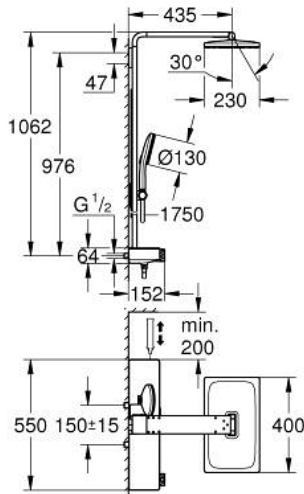

RAINSHOWER AQUA PURE 10 096 1KF 00 شاور سيستم بالترموستات للتثبيت الحائطي

(1/2) وصف المنتج:

اللون: phantom black

يتألف مما يلي

horizontal 435 mm shower arm

exposed SmartControl thermostat with metal housing

يسمح بالتغيير بين:

head shower Rainshower Aqua Duo square 400 x 230 mm, black acrylic

spray plate

swing angle 0° - 30°

spray patterns: GROHE PureRain, ActiveRain

hand shower Rainshower Aqua 130 (101 676), black acrylic spray plate