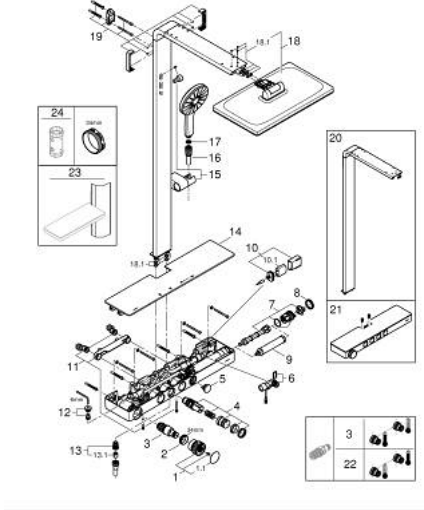

RAINSHOWER AQUA PURE 10 096 1KF 00 شاور سيستم بالترموستات للتثبيت الحائطي

قطع الغيار:

- 1: temperature control handle (الطلب رقم 108445KF00)
 - 1.1: cap (الطلب رقم 108446KF00)
- 2: حلقة تركيب (الطلب رقم 47743000)
- 3: قلب مضغوط ترموستاتي 1/2 بوصة (الطلب رقم 47439000)
- 4: Pushbutton incl. cartridge (الطلب رقم 108447KF00)
- 5: pushbutton filter (الطلب رقم 108448KF00)
- 6: flow sensor (الطلب رقم 1084529990)
- 7: filter lock incl. dummy (الطلب رقم 1084519990)
- 8: cap filter (الطلب رقم 108449KF00)
- 9: Unit for Rainshower Aqua Pure shower systems (الطلب رقم 1016729990)
- 10: حاوية بطارية (الطلب رقم 42393000)
- 10.1: بطارية (الطلب رقم 42886000)
- 11: شمسة خلاط دش مع الميزان (الطلب رقم 1084559990)
- 12: non-return valves (الطلب رقم 108460999M)
- 13: outlet nipple (الطلب رقم 108454AL00)
- 13.1: صمام مانع للإرجاع (الطلب رقم 08565000)
- 14: غطاء (الطلب رقم 108484K000)
- 15: glider (الطلب رقم 108592KF00)
- 16: خرطوم دش (الطلب رقم 28388KF1)
- 17: مصفاة غبار (الطلب رقم 0700200M)
- 18: دوش جانبي احتياطي (الطلب رقم 108652KF00)
- 18.1: قطع غبار (الطلب رقم 108603KF00)
- 19: shower rail holder (الطلب رقم 108588KF00)
- 20: exchange shower system (الطلب رقم 108558KF00)
- 21: exchange-thermostat (الطلب رقم 108549KF00)
- 22: قلب 1/2 بوصة GROHE TurboStat* (الطلب رقم 47175000)
- 23: رف* (الطلب رقم 101677KF00)
- 24: موسع مقبس* (الطلب رقم 19332000)