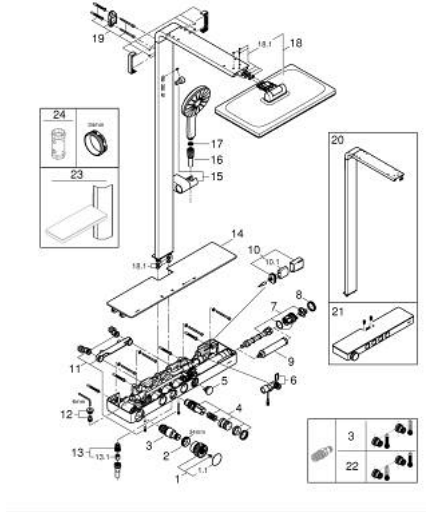

RAINSHOWER AQUA PURE 10 096 1GL 00 شاور سيستم بالترموستات للتثبيت الحائطي

قطع الغيار:

1. 1: temperature control handle (الطلب رقم 108445GL00)
- 1.1: cap (الطلب رقم 108446GL00)
3. 2: حلقة تركيب (الطلب رقم 47743000)
4. 3: قلب مضغوط ترموستاتي 1/2 بوصة (الطلب رقم 47439000)
5. 4: Pushbutton incl. cartridge (الطلب رقم 108447GL00)
6. 5: pushbutton filter (الطلب رقم 108448GL00)
7. 6: flow sensor (الطلب رقم 1084529990)
8. 7: filter lock incl. dummy (الطلب رقم 1084519990)
9. 8: cap filter (الطلب رقم 108449GL00)
10. 9: Unit for Rainshower Aqua Pure shower systems (الطلب رقم 1016729990)
11. 10: حاوية بطارية (الطلب رقم 42393000)
- 10.1: بطارية (الطلب رقم 42886000)
13. 11: شمسة خلاط دش مع الميزان (الطلب رقم 1084559990)
14. 12: non-return valves (الطلب رقم 108460999M)
15. 13: توصيل المنفذ (الطلب رقم 1084540000)
- 13.1: صمام مانع للإرجاع (الطلب رقم 08565000)
17. 14: غطاء (الطلب رقم 108484K000)
18. 15: glider (الطلب رقم 108592GL00)
19. 16: خرطوم الدش (الطلب رقم 108655GL00)
20. 17: مصفاة غبار (الطلب رقم 0700200M)
21. 18: دوش جانبي احتياطي (الطلب رقم 108652GL00)
- 18.1: قطع غبار (الطلب رقم 108603GL00)
23. 19: shower rail holder (الطلب رقم 108588GL00)
24. 20: exchange shower system (الطلب رقم 108558GL00)
25. 21: exchange-thermostat (الطلب رقم 108549GL00)
26. 22: قلب 1/2 بوصة GROHE TurboStat* (الطلب رقم 47175000)
27. 23: رف* (الطلب رقم 101677GL00)
28. 24: موسع مقبس* (الطلب رقم 19332000)

* إكسسوارات اختيارية