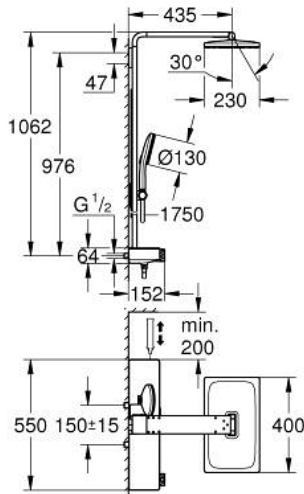

## RAINSHOWER AQUA PURE 10 096 1GL 00 شاور سيستم بالترموستات للتثبيت الحائطي

(1/2) وصف المنتج:

• اللون: cool sunrise

• يتألف مما يلي

• horizontal 435 mm shower arm

• exposed SmartControl thermostat with metal housing

• يسمح بالتغيير بين:

• head shower Rainshower Aqua Duo square 400 x 230 mm, black acrylic

• spray plate

• swing angle 0° - 30°

• spray patterns: GROHE PureRain, ActiveRain

• hand shower Rainshower Aqua 130 (101 676), black acrylic spray plate