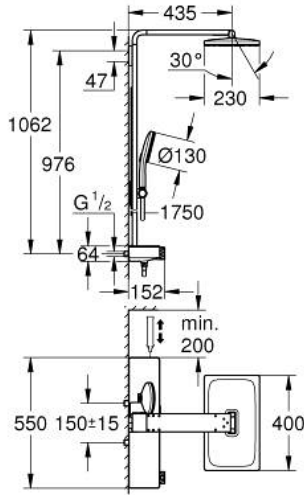

RAINSHOWER AQUA PURE 10 096 1DA 00 شاور سيستم بالترموستات للتثبيت الحائطي

(1/2) وصف المنتج:

• اللون: warm sunset

• يتألف مما يلي

• horizontal 435 mm shower arm

• exposed SmartControl thermostat with metal housing

• يسمح بالتغيير بين:

• head shower Rainshower Aqua Duo square 400 x 230 mm, black acrylic

• spray plate

• swing angle 0° - 30°

• spray patterns: GROHE PureRain, ActiveRain

• hand shower Rainshower Aqua 130 (101 676), black acrylic spray plate