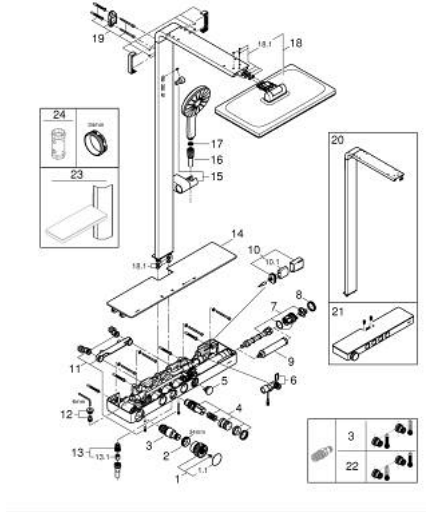

RAINSHOWER AQUA PURE 10 096 1DA 00 شاور سيستم بالترموستات للتثبيت الحائطي

قطع الغيار:

- 1: temperature control handle (الطلب رقم 108445DA00)
- 1.1: cap (الطلب رقم 108446DA00)
- 2: حلقة تركيب (الطلب رقم 47743000)
- 3: قلب مضغوط ترموستاتي 1/2 بوصة (الطلب رقم 47439000)
- 4: Pushbutton incl. cartridge (الطلب رقم 108447DA00)
- 5: pushbutton filter (الطلب رقم 108448DA00)
- 6: flow sensor (الطلب رقم 1084529990)
- 7: filter lock incl. dummy (الطلب رقم 1084519990)
- 8: cap filter (الطلب رقم 108449DA00)
- 9: Unit for Rainshower Aqua Pure shower systems (الطلب رقم 1016729990)
- 10: حاوية بطارية (الطلب رقم 42393000)
- 10.1: بطارية (الطلب رقم 42886000)
- 11: شمسة خلاط دش مع الميزان (الطلب رقم 1084559990)
- 12: non-return valves (الطلب رقم 108460999M)
- 13: توصيل المنفذ (الطلب رقم 1084540000)
- 13.1: صمام مانع للإرجاع (الطلب رقم 08565000)
- 14: غطاء (الطلب رقم 108484K000)
- 15: glider (الطلب رقم 108592DA00)
- 16: خرطوم الدش (الطلب رقم 108655DA00)
- 17: مصفاة غبار (الطلب رقم 0700200M)
- 18: دوش جانبي احتياطي (الطلب رقم 108652DA00)
- 18.1: قطع غيار (الطلب رقم 108603DA00)
- 19: shower rail holder (الطلب رقم 108588DA00)
- 20: exchange shower system (الطلب رقم 108558DA00)
- 21: exchange-thermostat (الطلب رقم 108549DA00)
- 22: قلب GROHE TurboStat 1/2 بوصة* (الطلب رقم 47175000)
- 23: رف* (الطلب رقم 101677DA00)
- 24: موسع مقبس* (الطلب رقم 19332000)