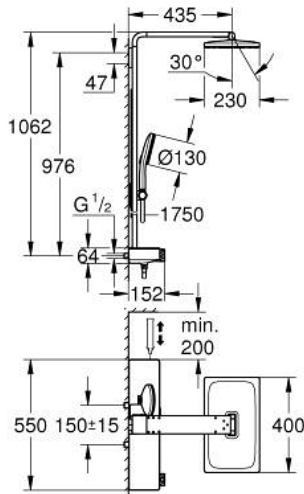

RAINSHOWER AQUA PURE 10 096 1AL 00 شاور سيستم بالترموستات للتثبيت الحائطي

(1/2) وصف المنتج:

• اللون: brushed hard graphite

• يتألف مما يلي

• horizontal 435 mm shower arm

• exposed SmartControl thermostat with metal housing

• يسمح بالتغيير بين:

• head shower Rainshower Aqua Duo square 400 x 230 mm, black acrylic

• spray plate

• swing angle 0° - 30°

• spray patterns: GROHE PureRain, ActiveRain

• hand shower Rainshower Aqua 130 (101 676), black acrylic spray plate