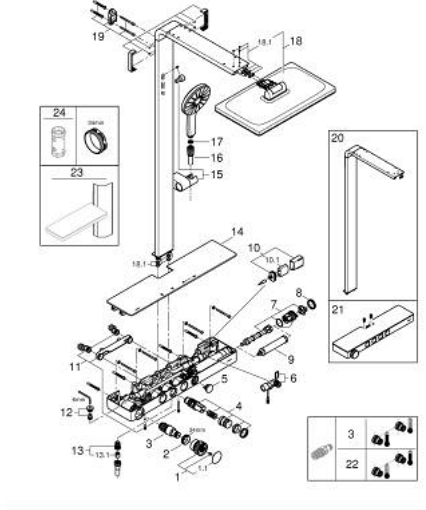

RAINSHOWER AQUA PURE 10 096 1AL 00 شاور سيستم بالترموستات للتثبيت الحائطي

قطع الغيار:

1. 1: temperature control handle (الطلب رقم 108445AL00)
- 1.1: cap (الطلب رقم 108446AL00)
3. 2: حلقة تركيب (الطلب رقم 47743000)
4. 3: قلب مضغوط ترموستاتي 1/2 بوصة (الطلب رقم 47439000)
5. 4: Pushbutton incl. cartridge (الطلب رقم 108447AL00)
6. 5: pushbutton filter (الطلب رقم 108448AL00)
7. 6: flow sensor (الطلب رقم 1084529990)
8. 7: filter lock incl. dummy (الطلب رقم 1084519990)
9. 8: cap filter (الطلب رقم 108449AL00)
10. 9: Unit for Rainshower Aqua Pure shower systems (الطلب رقم 1016729990)
11. 10: حاوية بطارية (الطلب رقم 42393000)
- 10.1: بطارية (الطلب رقم 42886000)
13. 11: شمسة خلاط دش مع الميزان (الطلب رقم 1084559990)
14. 12: non-return valves (الطلب رقم 108460999M)
15. 13: توصيل المنفذ (الطلب رقم 1084540000)
- 13.1: صمام مانع للإرجاع (الطلب رقم 08565000)
17. 14: غطاء (الطلب رقم 108484K000)
18. 15: glider (الطلب رقم 108592AL00)
19. 16: خرطوم الدش (الطلب رقم 108655A000)
20. 17: مصفاة غبار (الطلب رقم 0700200M)
21. 18: دوش جانبي احتياطي (الطلب رقم 108652AL00)
- 18.1: قطع غيار (الطلب رقم 108603AL00)
23. 19: shower rail holder (الطلب رقم 108588AL00)
24. 20: exchange shower system (الطلب رقم 108558AL00)
25. 21: exchange-thermostat (الطلب رقم 108549AL00)
26. 22: قلب 1/2 GROHE TurboStat بوصة* (الطلب رقم 47175000)
27. 23: رف* (الطلب رقم 101677AL00)
28. 24: موسع مقبس* (الطلب رقم 19332000)

* إكسسوارات* اختيارية*