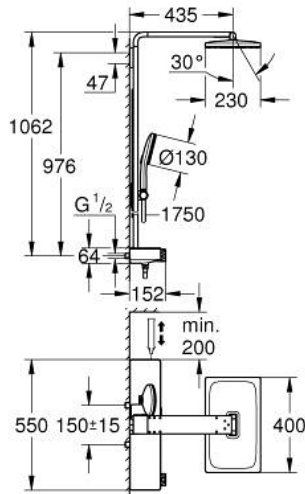

RAINSHOWER AQUA PURE 10 096 100 00 شاور سيستم بالترموستات للتثبيت الحائطي

(1/2) وصف المنتج:

• اللون: كروم

• يتألف مما يلي

horizontal 435 mm shower arm •

exposed SmartControl thermostat with metal housing •

• يسمح بالتغيير بين:

head shower Rainshower Aqua Duo square, 400 x 230 mm, white acrylic

spray plate •

swing angle 0° - 30° •

spray patterns: GROHE PureRain, ActiveRain •

hand shower Rainshower Aqua 130 (101 676 0000), white acrylic spray