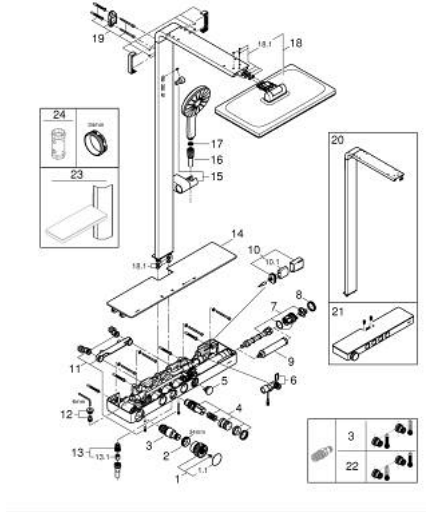

RAINSHOWER AQUA PURE 10 096 100 00 شاور سيستم بالترموستات للتثبيت الحائطي

قطع الغيار:

1. 1: temperature control handle (الطلب رقم 1084450000)
   1.1: cap (الطلب رقم 1084460000)
   2: حلقة تركيب (الطلب رقم 47743000)
   3: قلب مضغوط ترموستاتي 1/2 بوصة (الطلب رقم 47439000)
   4: Pushbutton incl. cartridge (الطلب رقم 1084470000)
   5: pushbutton filter (الطلب رقم 1084480000)
   6: flow sensor (الطلب رقم 1084529990)
   7: filter lock incl. dummy (الطلب رقم 1084519990)
   8: cap filter (الطلب رقم 1084490000)
   9: Unit for Rainshower Aqua Pure shower systems (الطلب رقم 1016729990)
   10: حاوية بطارية (الطلب رقم 42393000)
   10.1: بطارية (الطلب رقم 42886000)
   11: شمسة خلاط دش مع الميزان (الطلب رقم 1084559990)
   12: non-return valves (الطلب رقم 108460999M)
   13: توصيل المنفذ (الطلب رقم 1084540000)
   13.1: صمام مانع للإرجاع (الطلب رقم 08565000)
   14: غطاء (الطلب رقم 108484LN00)
   15: glider (الطلب رقم 1085920000)
   16: خرطوم الدش (الطلب رقم 1086550000)
   17: مصفاة غبار (الطلب رقم 0700200M)
   18: دوش جانبي احتياطي (الطلب رقم 1086520000)
   18.1: قطع غبار (الطلب رقم 1086030000)
   19: shower rail holder (الطلب رقم 1085880000)
   20: exchange shower system (الطلب رقم 1085580000)
   21: exchange-thermostat (الطلب رقم 1085490000)
   22: قلب GROHE TurboStat 1/2 بوصة* (الطلب رقم 47175000)
   23: رف* (الطلب رقم 1016770000)
   24: موسع مقبس* (الطلب رقم 19332000)

* إكسسوارات اختيارية*