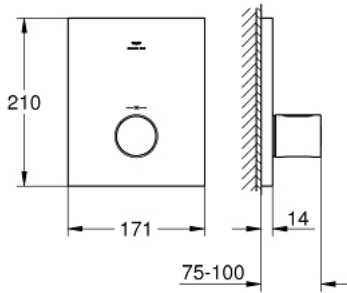

• معدل التدفق:

في الوقت نفسه

• الحد الأقصى 53 ل/د عند ضغط 3 بار باستخدام كل المنافذ الثلاثة

• منفذ سفلي 50 ل/د عند ضغط 3 بار

• الصبايان العلويان الأيسر/ الأيمن، كل منهما 36 ل/د عند ضغط 3 بار

• من دون الجسم المخفي

GROHTHERM F 10 075 3MS 00 مشذب ترموستاتي

قطع الغيار:

1: مقبض تحكم في درجة الحرارة (47900MS0 رقم الطلب:-)

2: escutcheon (47902MS0 رقم الطلب:-)

3: طقم تطويلة 27.5 ملم (47781000 رقم الطلب:-)

* إكسسوارات اختيارية*