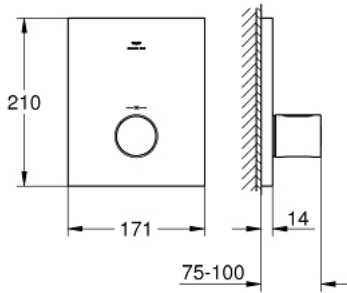

• معدل التدفق:

في الوقت نفسه

• الحد الأقصى 53 ل/د عند ضغط 3 بار باستخدام كل المنافذ الثلاثة

• منفذ سفلي 50 ل/د عند ضغط 3 بار

• الصبايان العلويان الأيسر/ الأيمن، كل منهما 36 ل/د عند ضغط 3 بار

• من دون الجسم المخفي

GROHTHERM F 10 075 3MG 00 مشذب ترموستاتي

قطع الغيار:

1: مقبض تحكم في درجة الحرارة (47900MG0 رقم الطلب:-)

2: escutcheon (47902MG0 رقم الطلب:-)

3: طقم تطويلة 27.5 ملم* (47781000 رقم الطلب:-)

* إكسسوارات اختيارية*