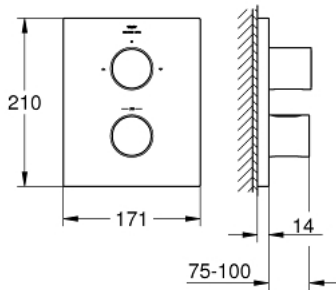

GROHTHERM F 10 075 2MS 00 مشذب ترموستاتي بمحوّل مدمج في اتجاهين

وصف المنتج:

• اللون: satin steel

• يلائم الحمام أو الدش ذات المخارج المتعددة

حدة

• للاستخدام مع علبة التركيب الفوري Rapido T 35 500 000 يُباع على

• يتطلب المخرج الثالث تحكماً منفصلاً في المقدار

• شمسة جدارية معدنية مستطيلة بتثبيت مخفي وعازلات مخفية

• معدل التدفق:

في الوقت نفسه

• الحد الأقصى 53 ل/د عند ضغط 3 بار باستخدام كل المنافذ الثلاثة

• منفذ سفلي 50 ل/د عند ضغط 3 بار

• الصباب العلوي الأيسر (للحمام) 30 ل/د عند ضغط 3 بار

• الصباب العلوي الأيمن (الدش) 24 ل/د عند ضغط 3 بار

GROHTHERM F 10 075 2MS 00 مشذب ترموستاتي بمحول مدمج في اتجاهين

قطع الغيار:

1: shut-off handle (الطلب رقم 47898MS0)