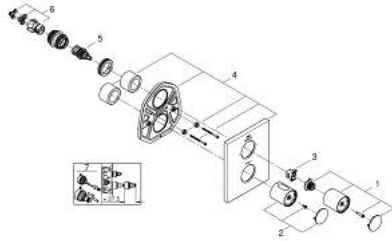

GROHTHERM F 10 075 2MS 00 مشذب ترموستاتي بمحوّل مدمج في اتجاهين

وصف المنتج:

• اللون: satin steel

• يلائم الحمام أو الدش ذات المخارج المتعددة

حدة

• للاستخدام مع علبة التركيب الفوري Rapido T 35 500 000 يُباع على

• يتطلب المخرج الثالث تحكماً منفصلاً في المقدار

• شمسة جدارية معدنية مستطيلة بتثبيت مخفي وعازلات مخفية

• معدل التدفق:

في الوقت نفسه

• الحد الأقصى 53 ل/د عند ضغط 3 بار باستخدام كل المنافذ الثلاثة

• منفذ سفلي 50 ل/د عند ضغط 3 بار

• الصباب العلوي الأيسر (للحمام) 30 ل/د عند ضغط 3 بار

• الصباب العلوي الأيمن (الدش) 24 ل/د عند ضغط 3 بار

GROHTHERM F 10 075 2MS 00 مشذب ترموستاتي بمحول مدمج في اتجاهين

قطع الغيار:

1: shut-off handle (الطلب رقم 47898MS0)