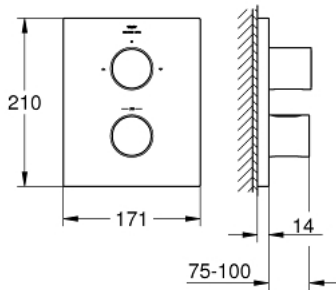

GROHTHERM F 10 075 2MG 00 مشذب ترموستاتي بمحوّل مدمج في اتجاهين

وصف المنتج:

• اللون: satin graphite

• يلائم الحمام أو الدش ذات المخارج المتعددة

حدة

• للاستخدام مع علبة التركيب الفوري Rapido T 35 500 000 يُباع على

• يتطلب المخرج الثالث تحكماً منفصلاً في المقدار

• شمسة جدارية معدنية مستطيلة بتثبيت مخفي وعازلات مخفية

• معدل التدفق:

في الوقت نفسه

• الحد الأقصى 53 ل/د عند ضغط 3 بار باستخدام كل المنافذ الثلاثة

• منفذ سفلي 50 ل/د عند ضغط 3 بار

• الصباب العلوي الأيسر (للحمام) 30 ل/د عند ضغط 3 بار

• الصباب العلوي الأيمن (الدش) 24 ل/د عند ضغط 3 بار

GROHTHERM F 10 075 2MG 00 مشذب ترموستاتي بمحوّل مدمج في اتجاهين

قطع الغيار:

1: shut-off handle (الطلب رقم 47898MG0)