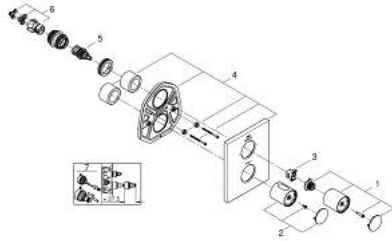

• يتطلب المخرج الثالث تحكماً منفصلاً في المقدار

• شمسة جدارية معدنية مستطيلة بتثبيت مخفي وعازلات مخفية

• معدل التدفق:

في الوقت نفسه

• الحد الأقصى 53 ل/د عند ضغط 3 بار باستخدام كل المنافذ الثلاثة

• منفذ سفلي 50 ل/د عند ضغط 3 بار

• الصباب العلوي الأيسر (للحمام) 30 ل/د عند ضغط 3 بار

• الصباب العلوي الأيمن (الدش) 24 ل/د عند ضغط 3 بار

GROHTHERM F 10 075 2MG 00 مشذب ترموستاتي بمحوّل مدمج في اتجاهين

قطع الغيار:

1: shut-off handle (الطلب رقم 47898MG0)