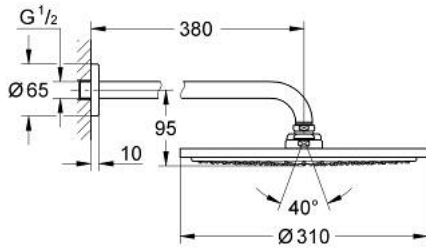

RAINSHOWER COSMOPOLITAN 310 10 073 8MS 00 طقم الدش الرأسي 380 ملم برذاذ واحد

وصف المنتج:

• اللون: satin steel

• يتألف مما يلي

• رأس دش Rainshower Cosmopolitan 310

• الخامة: معدن

• نمط الرذاذ: Rain

• maximum flow rate (at 3 bar): 8 l/min

• shower arm Rainshower 380 mm

• تقنية GROHE EcoJoy لمياه أقل وتدفق ممتاز

• تقنية GROHE DreamSpray لنمط رشاش مثالي

• لمسة نهائية من GROHE LongLife

• نظام منع التكلسات GROHE SpeedClean

• مناسب للسخانات القورية

• الحد الأدنى للضغط الموصى به 1.0 بار

RAINSHOWER COSMOPOLITAN 310 10 073 8MS 00 طقم الدش الرأسي 380 ملم برذاذ واحد

قطع الغيار:

1: escutcheon (رقم الطلب: 11741MS0)

2: طقم قطع غيار (رقم الطلب: 45933000)