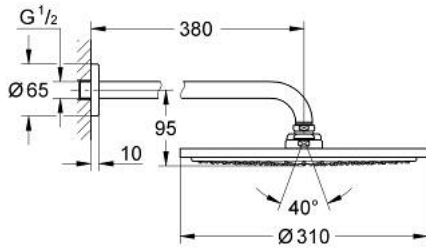

RAINSHOWER COSMOPOLITAN 310 10 073 8MG 00 طقم الدش الرأسي 380 ملم برذاذ واحد

وصف المنتج:

• اللون: satin graphite

• يتألف مما يلي

• رأس دش Rainshower Cosmopolitan 310

• الخامة: معدن

• نمط الرذاذ: Rain

• maximum flow rate (at 3 bar): 8 l/min

• shower arm Rainshower 380 mm

• تقنية GROHE EcoJoy لمياه أقل وتدفق ممتاز

• تقنية GROHE DreamSpray لنمط رشاش مثالي

• لمسة نهائية من GROHE LongLife

• نظام منع التكلسات GROHE SpeedClean

• مناسب للسخانات القورية

• الحد الأدنى للضغط الموصى به 1.0 بار

RAINSHOWER COSMOPOLITAN 310 10 073 8MG 00 طقم الدش الرأسي 380 ملم برذاذ واحد

قطع الغيار:

1: escutcheon (رقم الطلب: 11741MG0)

2: طقم قطع غيار (رقم الطلب: 45933000)